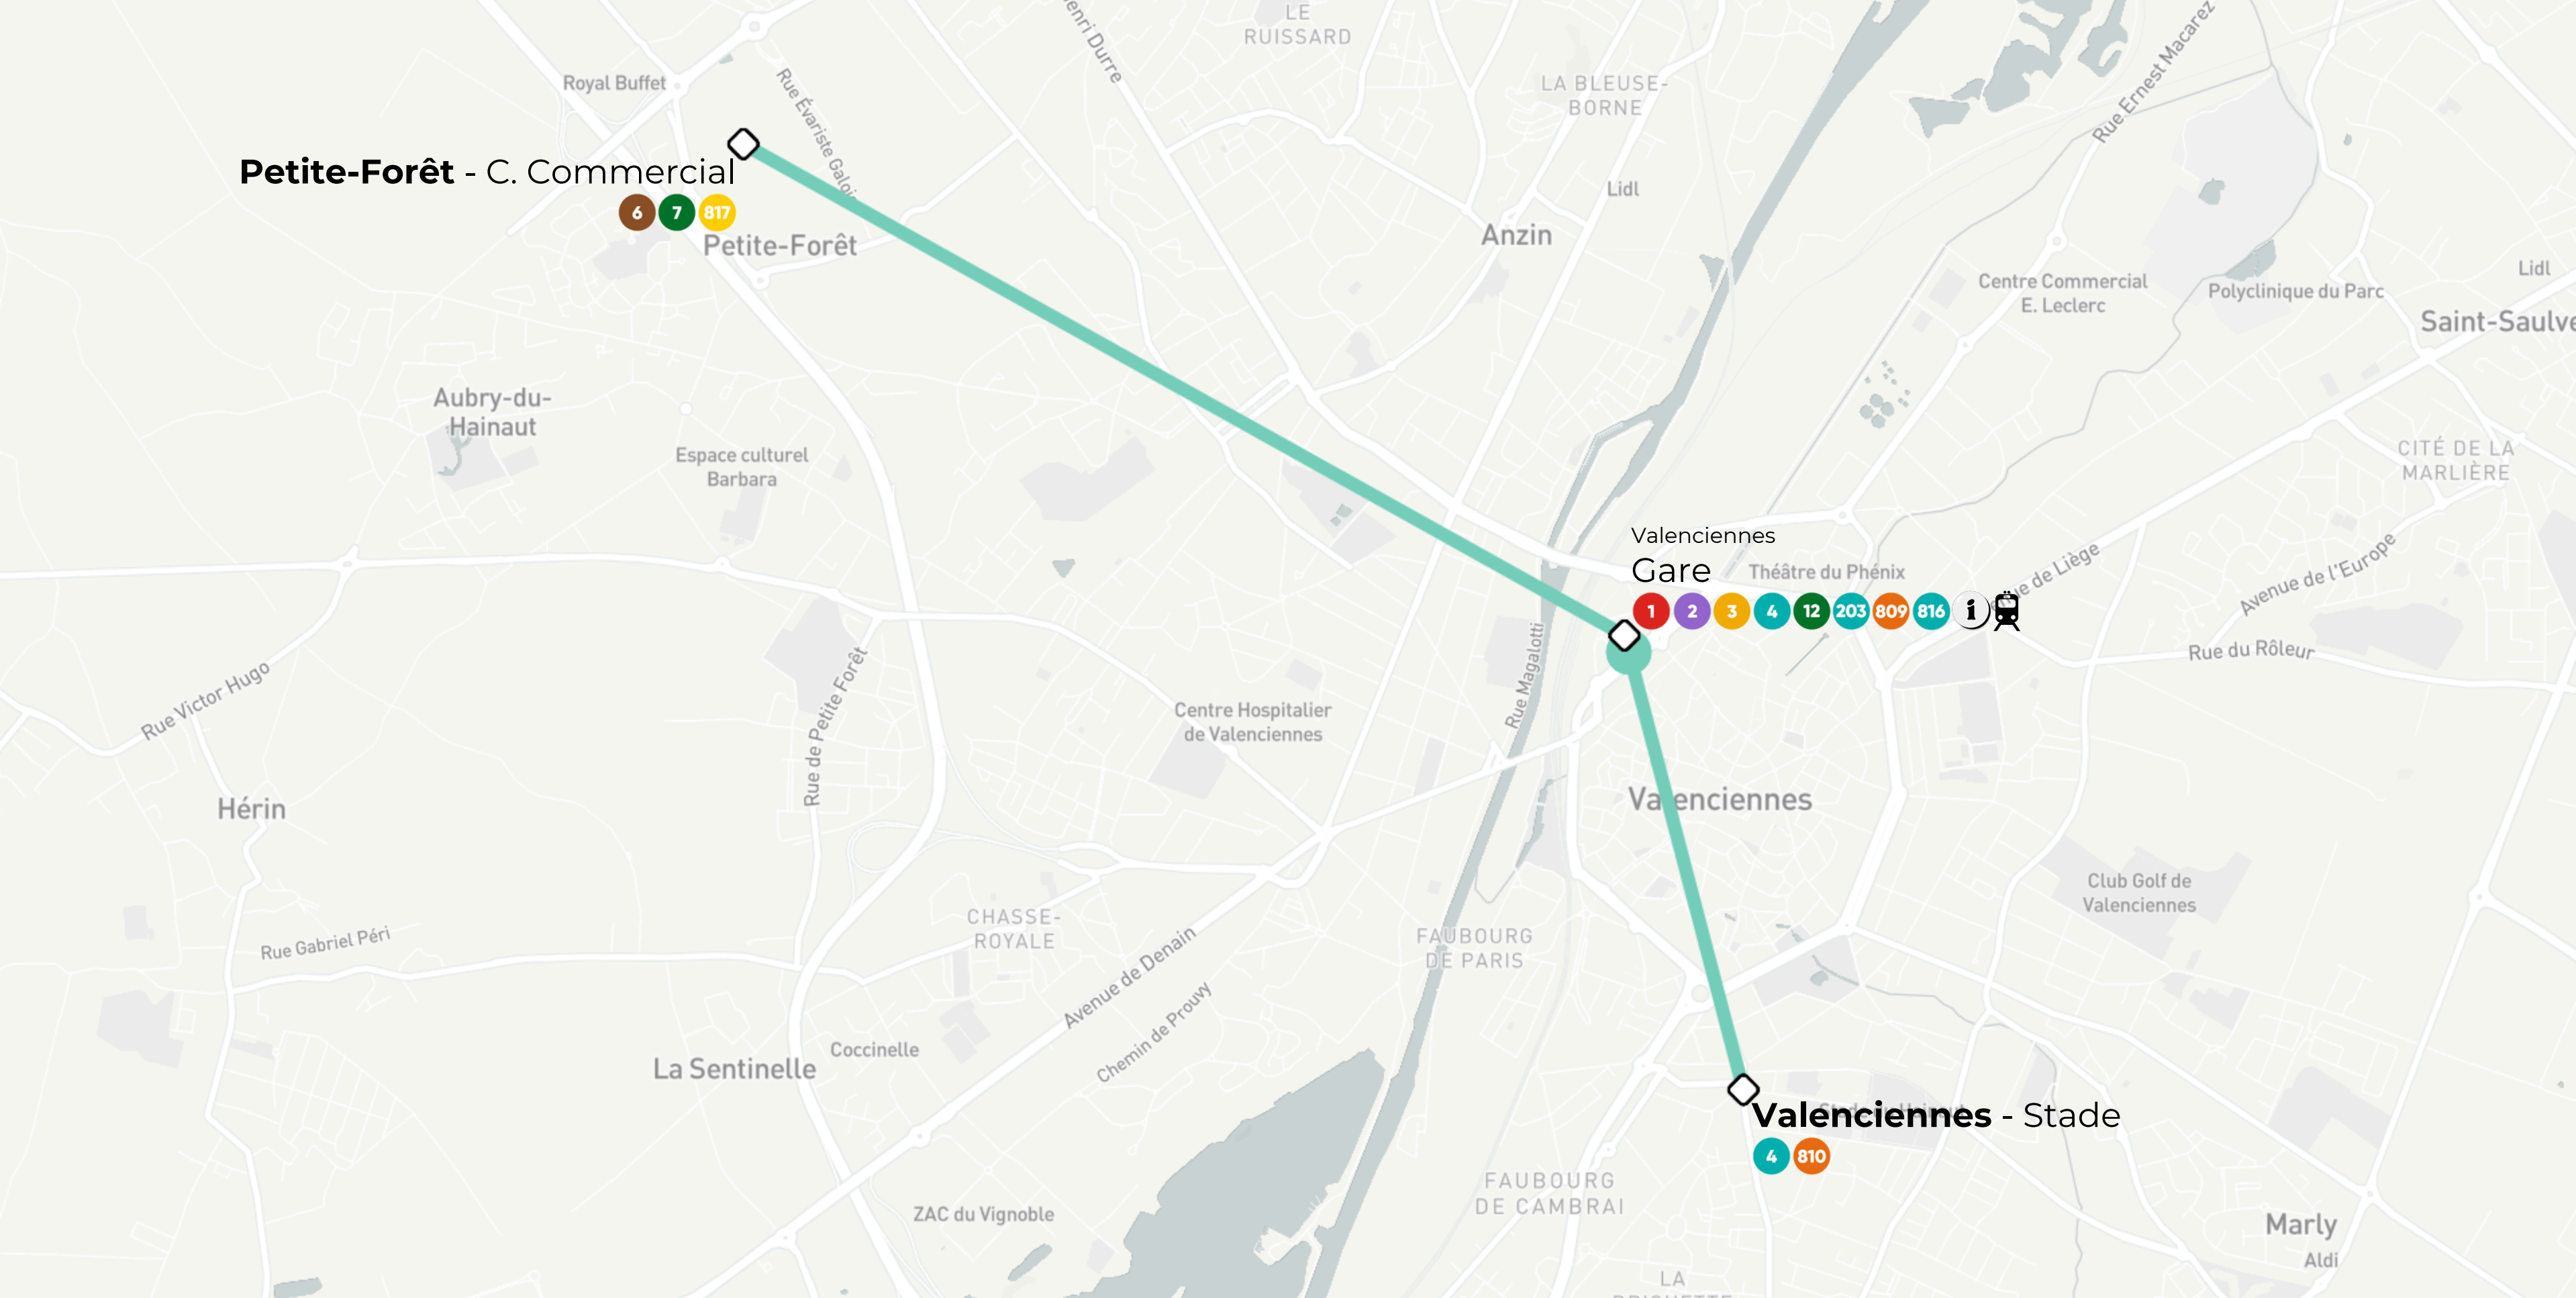

Val'JO2024

Horaires valables les
24, 27, 31 juillet & 3 août 2024

PETITE-FORÊT

C. Commercial

VALENCIENNES

Stade

805 HORAIRES DU MERCREDI 24 JUILLET 2024

Petite-Forêt - C. Commercial	20:35	20:42	20:49	20:56	21:03	21:10	21:17	21:24	21:31	21:38	21:45	21:52	21:59	22:06	22:13	22:20	22:27	22:34
Valenciennes - Gare	20:46	20:53	21:00	21:07	21:14	21:21	21:28	21:35	21:42	21:49	21:56	22:03	22:10	22:17	22:24	22:31	22:38	22:45
Valenciennes - Stade	20:54	21:01	21:08	21:15	21:22	21:29	21:36	21:43	21:50	21:57	22:04	22:11	22:18	22:25	22:32	22:39	22:46	22:53

805 HORAIRES DU MERCREDI 24 JUILLET 2024

Valenciennes - Stade	20:59	21:06	21:13	21:20	21:27	21:34	21:41	21:48	21:55	22:02	22:09	22:16	22:23	22:30	22:37	22:44	22:51	22:58
Valenciennes - Gare	21:07	21:14	21:21	21:28	21:35	21:42	21:49	21:56	22:03	22:10	22:17	22:24	22:31	22:38	22:45	22:52	22:59	23:06
Petite-Forêt - C. Commercial	21:18	21:25	21:32	21:39	21:46	21:53	22:00	22:07	22:14	22:21	22:28	22:35	22:42	22:49	22:56	23:03	23:10	23:17

Petite-Forêt - C. Commercial 22:41 22:48 22:55 23:02 23:09 23:16 23:23 23:30 23:37 23:44 23:51 23:58 0:05 0:12 0:19 0:26 0:33 0:40

Valenciennes - Gare 22:52 22:59 23:06 23:13 23:20 23:27 23:34 23:41 23:48 23:55 0:02 0:09 0:16 0:23 0:30 0:37 0:44 0:51