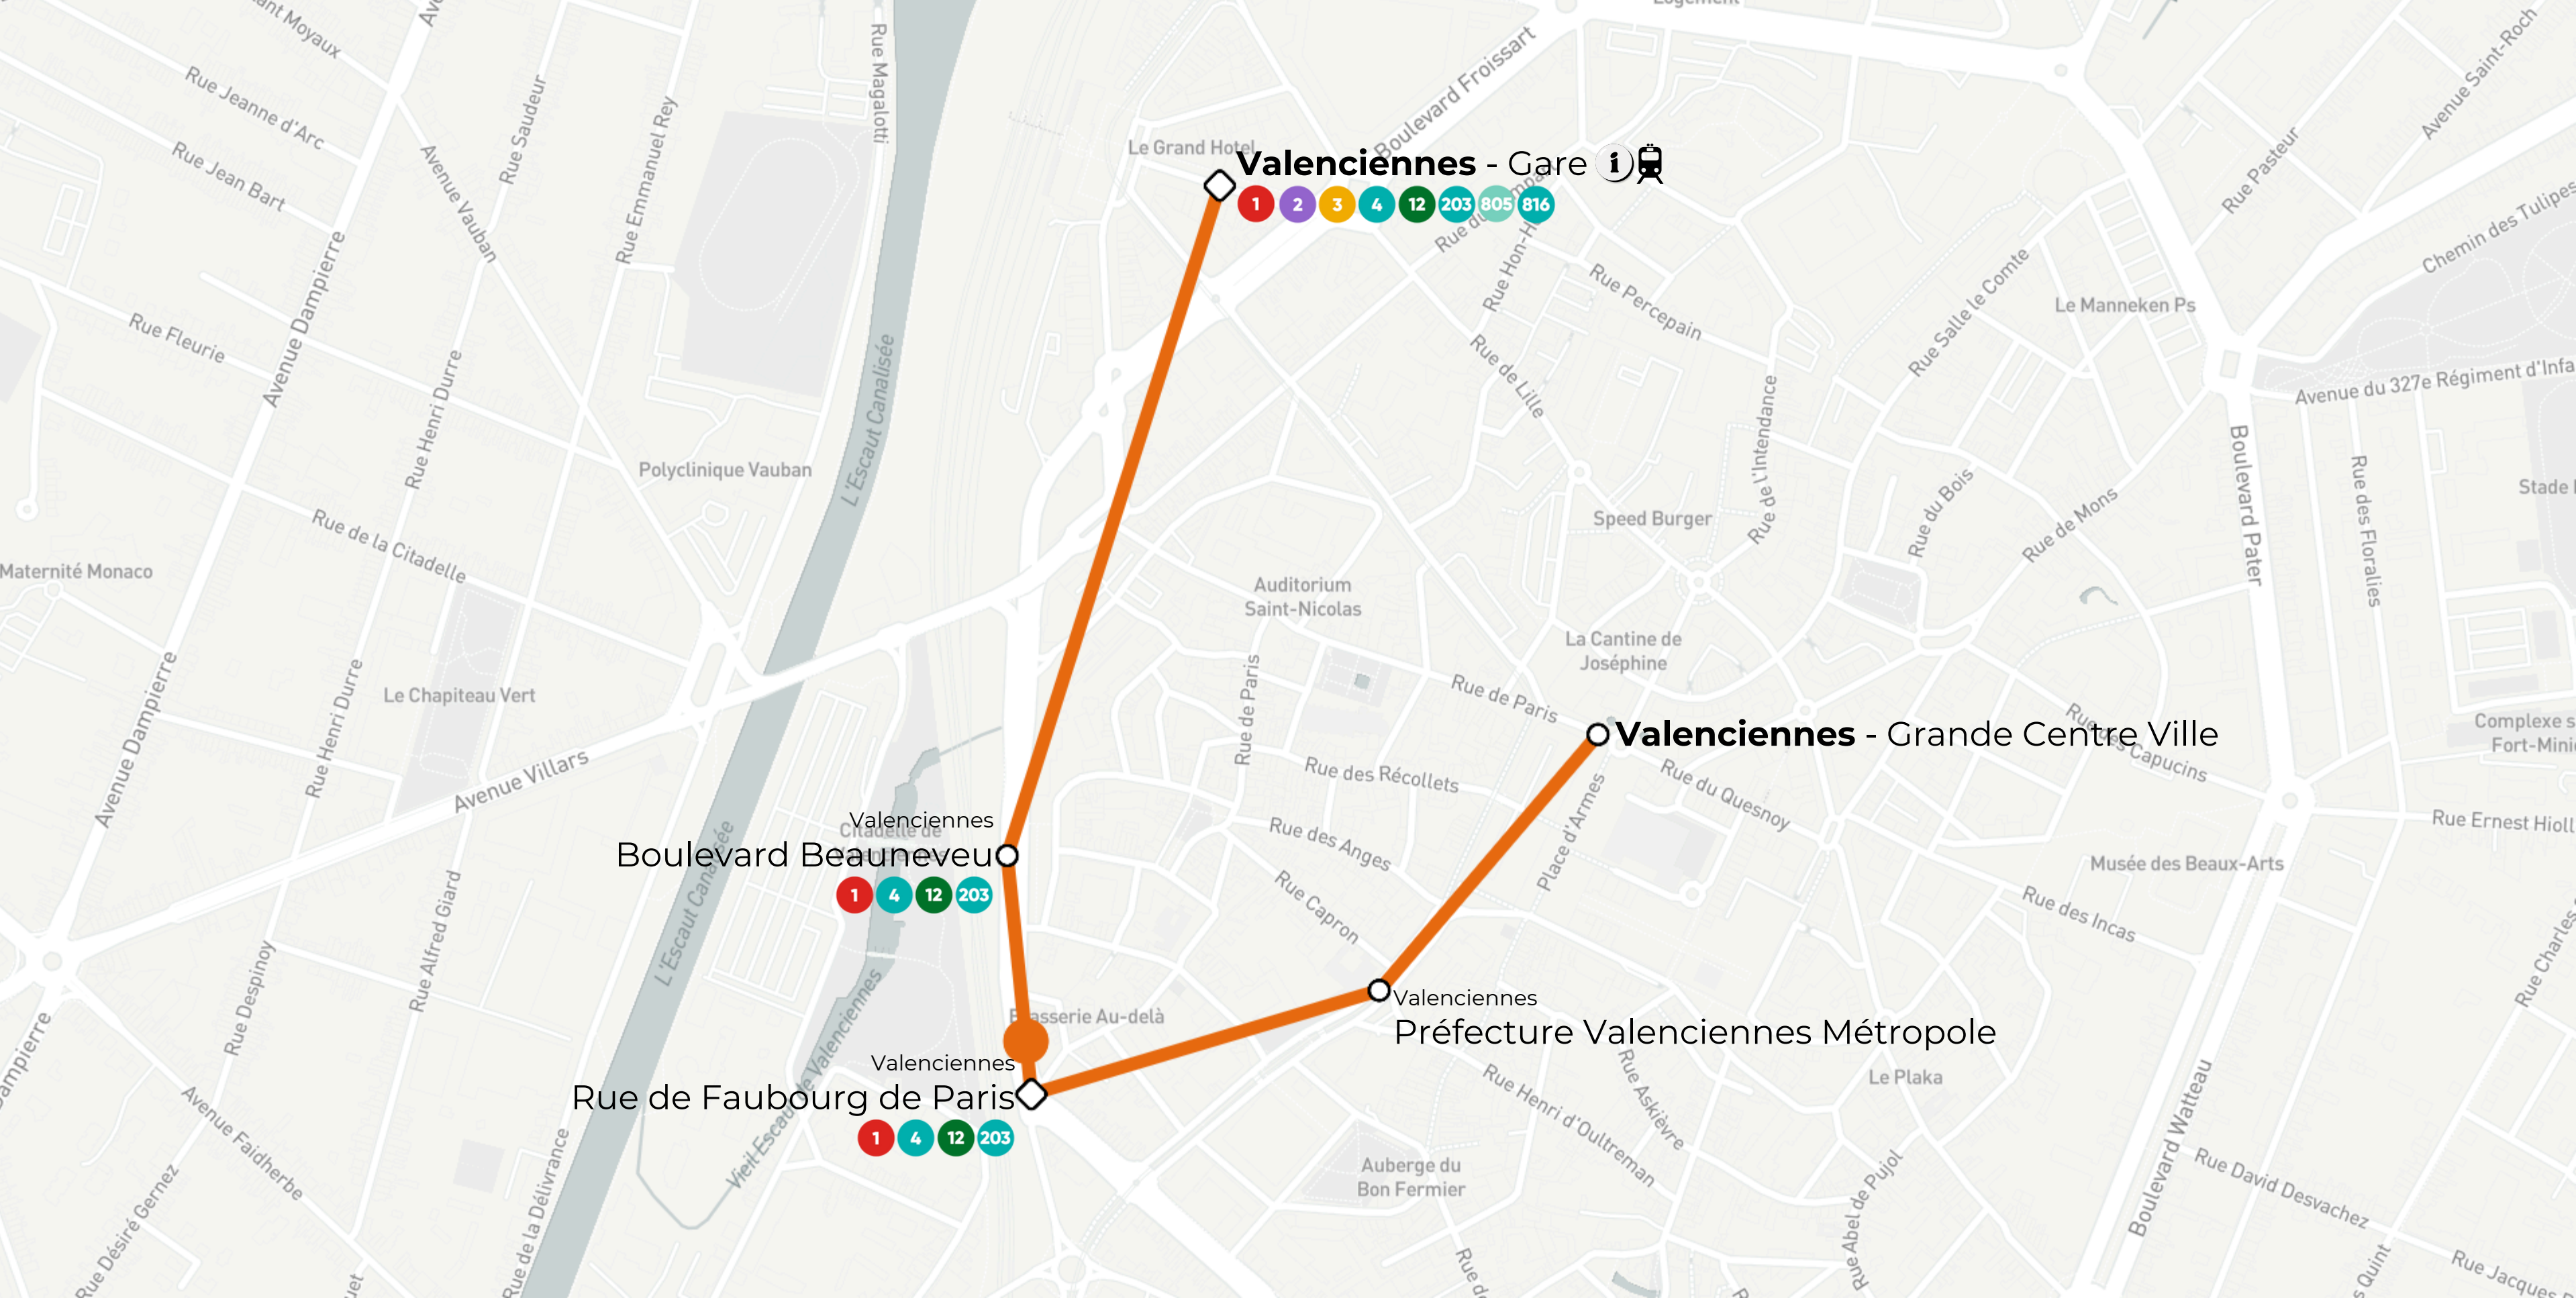

Val'JO2024

Horaires valables du 24 juillet au 11 août 2024

VALENCIENNES

Gare

VALENCIENNES

Grande Centre-Ville

Valenciennes - Gare  

- 1
- 2
- 3
- 4
- 12
- 203
- 805
- 816

Valenciennes - Grande Centre Ville

Boulevard Beauneveu

- 1
- 4
- 12
- 203

Préfecture Valenciennes Métropole

Rue de Faubourg de Paris

- 1
- 4
- 12
- 203

809 HORAIRES DU LUNDI AU VENDREDI DU 24/07 AU 11/08/2024																		
Valenciennes - Gare	5:45	5:53	6:01	6:09	6:17	6:25	6:33	6:41	6:49	6:57	7:05	7:13	7:21	7:29	7:37	7:45	7:53	8:01
Valenciennes - B. Beauneveu	5:46	5:54	6:02	6:10	6:18	6:26	6:34	6:42	6:50	6:58	7:06	7:14	7:22	7:30	7:38	7:46	7:54	8:02
Valenciennes - F. de Paris	5:47	5:55	6:03	6:11	6:19	6:27	6:35	6:43	6:51	6:59	7:07	7:15	7:23	7:31	7:39	7:47	7:55	8:03
Valenciennes - Préfecture	5:48	5:56	6:04	6:12	6:20	6:28	6:36	6:44	6:52	7:00	7:08	7:16	7:24	7:32	7:40	7:48	7:56	8:04
Valenciennes - Centre Place	5:49	5:57	6:05	6:13	6:21	6:29	6:37	6:45	6:53	7:01	7:09	7:17	7:25	7:33	7:41	7:49	7:57	8:05