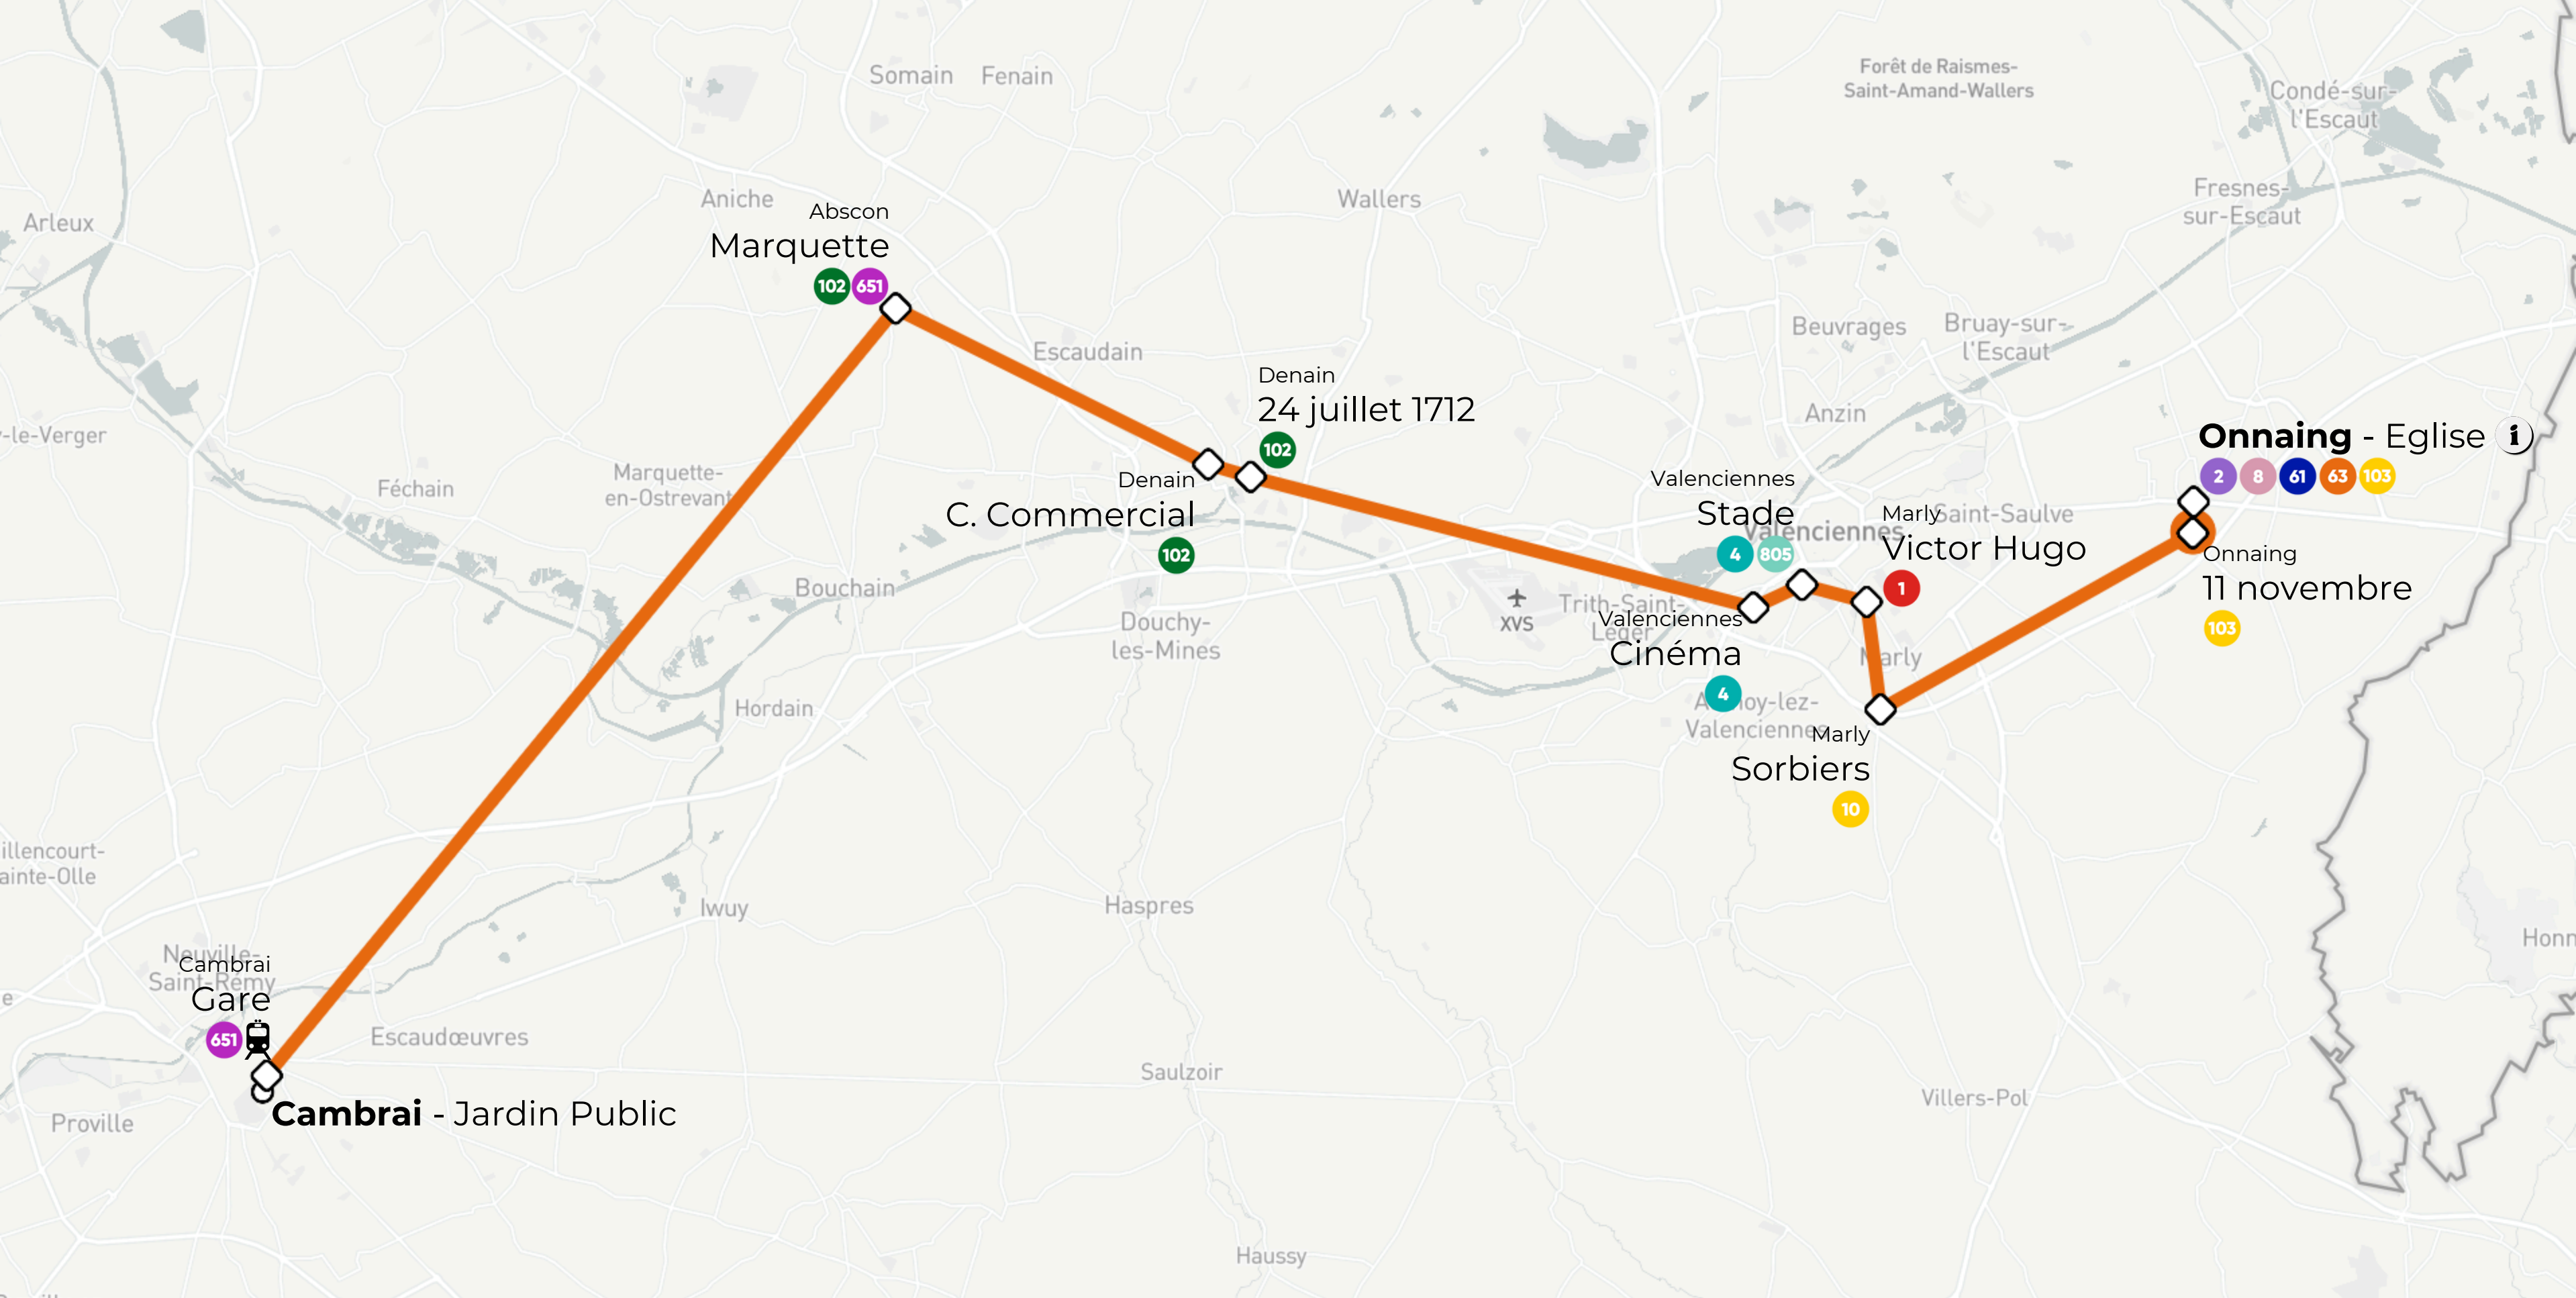

Val'JO2024

Horaires valables du 28 juillet au 8 août 2024

CAMBRAI

Jardin Public

ABSCON

DENAIN

VALENCIENNES

MARLY

ONNAING

Eglise

810 HORAIRES DU LUNDI AU VENDREDI DU 28/07 AU 08/08/2024

Onnaing - Eglise	5:45	6:28	7:00	7:32	8:04	8:36	9:08	9:51	10:34	11:17	12:00	12:32	13:04	13:36	14:08	14:51	15:34	16:06
Onnaing - 11 novembre	5:47	6:30	7:02	7:34	8:06	8:38	9:10	9:53	10:36	11:19	12:02	12:34	13:06	13:38	14:10	14:53	15:36	16:08
Marly - Sorbiers	5:54	6:37	7:09	7:41	8:13	8:45	9:17	10:00	10:43	11:26	12:09	12:41	13:13	13:45	14:17	15:00	15:43	16:15
Marly - Victor Hugo	5:59	6:42	7:14	7:46	8:18	8:50	9:22	10:05	10:48	11:31	12:14	12:46	13:18	13:50	14:22	15:05	15:48	16:20
Valenciennes - Stade	6:02	6:45	7:17	7:49	8:21	8:53	9:25	10:08	10:51	11:34	12:17	12:49	13:21	13:53	14:25	15:08	15:51	16:23
Valenciennes - Cinéma	6:04	6:47	7:19	7:51	8:23	8:55	9:27	10:10	10:53	11:36	12:19	12:51	13:23	13:55	14:27	15:10	15:53	16:25
Denain - 24 juillet 1712	6:14	6:57	7:29	8:01	8:33	9:05	9:37	10:20	11:03	11:46	12:29	13:01	13:33	14:05	14:37	15:20	16:03	16:35
Denain - C. Commercial	6:15	6:58	7:30	8:02	8:34	9:06	9:38	10:21	11:04	11:47	12:30	13:02	13:34	14:06	14:38	15:21	16:04	16:36
Abscon - Marquette	6:23	7:06	7:38	8:10	8:42	9:14	9:46	10:29	11:12	11:55	12:38	13:10	13:42	14:14	14:46	15:29	16:12	16:44
Cambrai - Gare	6:41	7:24	7:56	8:28	9:00	9:32	10:04	10:47	11:30	12:13	12:56	13:28	14:00	14:32	15:04	15:47	16:30	17:02
Cambrai - Jardin Public	6:43	7:26	7:58	8:30	9:02	9:34	10:06	10:49	11:32	12:15	12:58	13:30	14:02	14:34	15:06	15:49	16:32	17:04