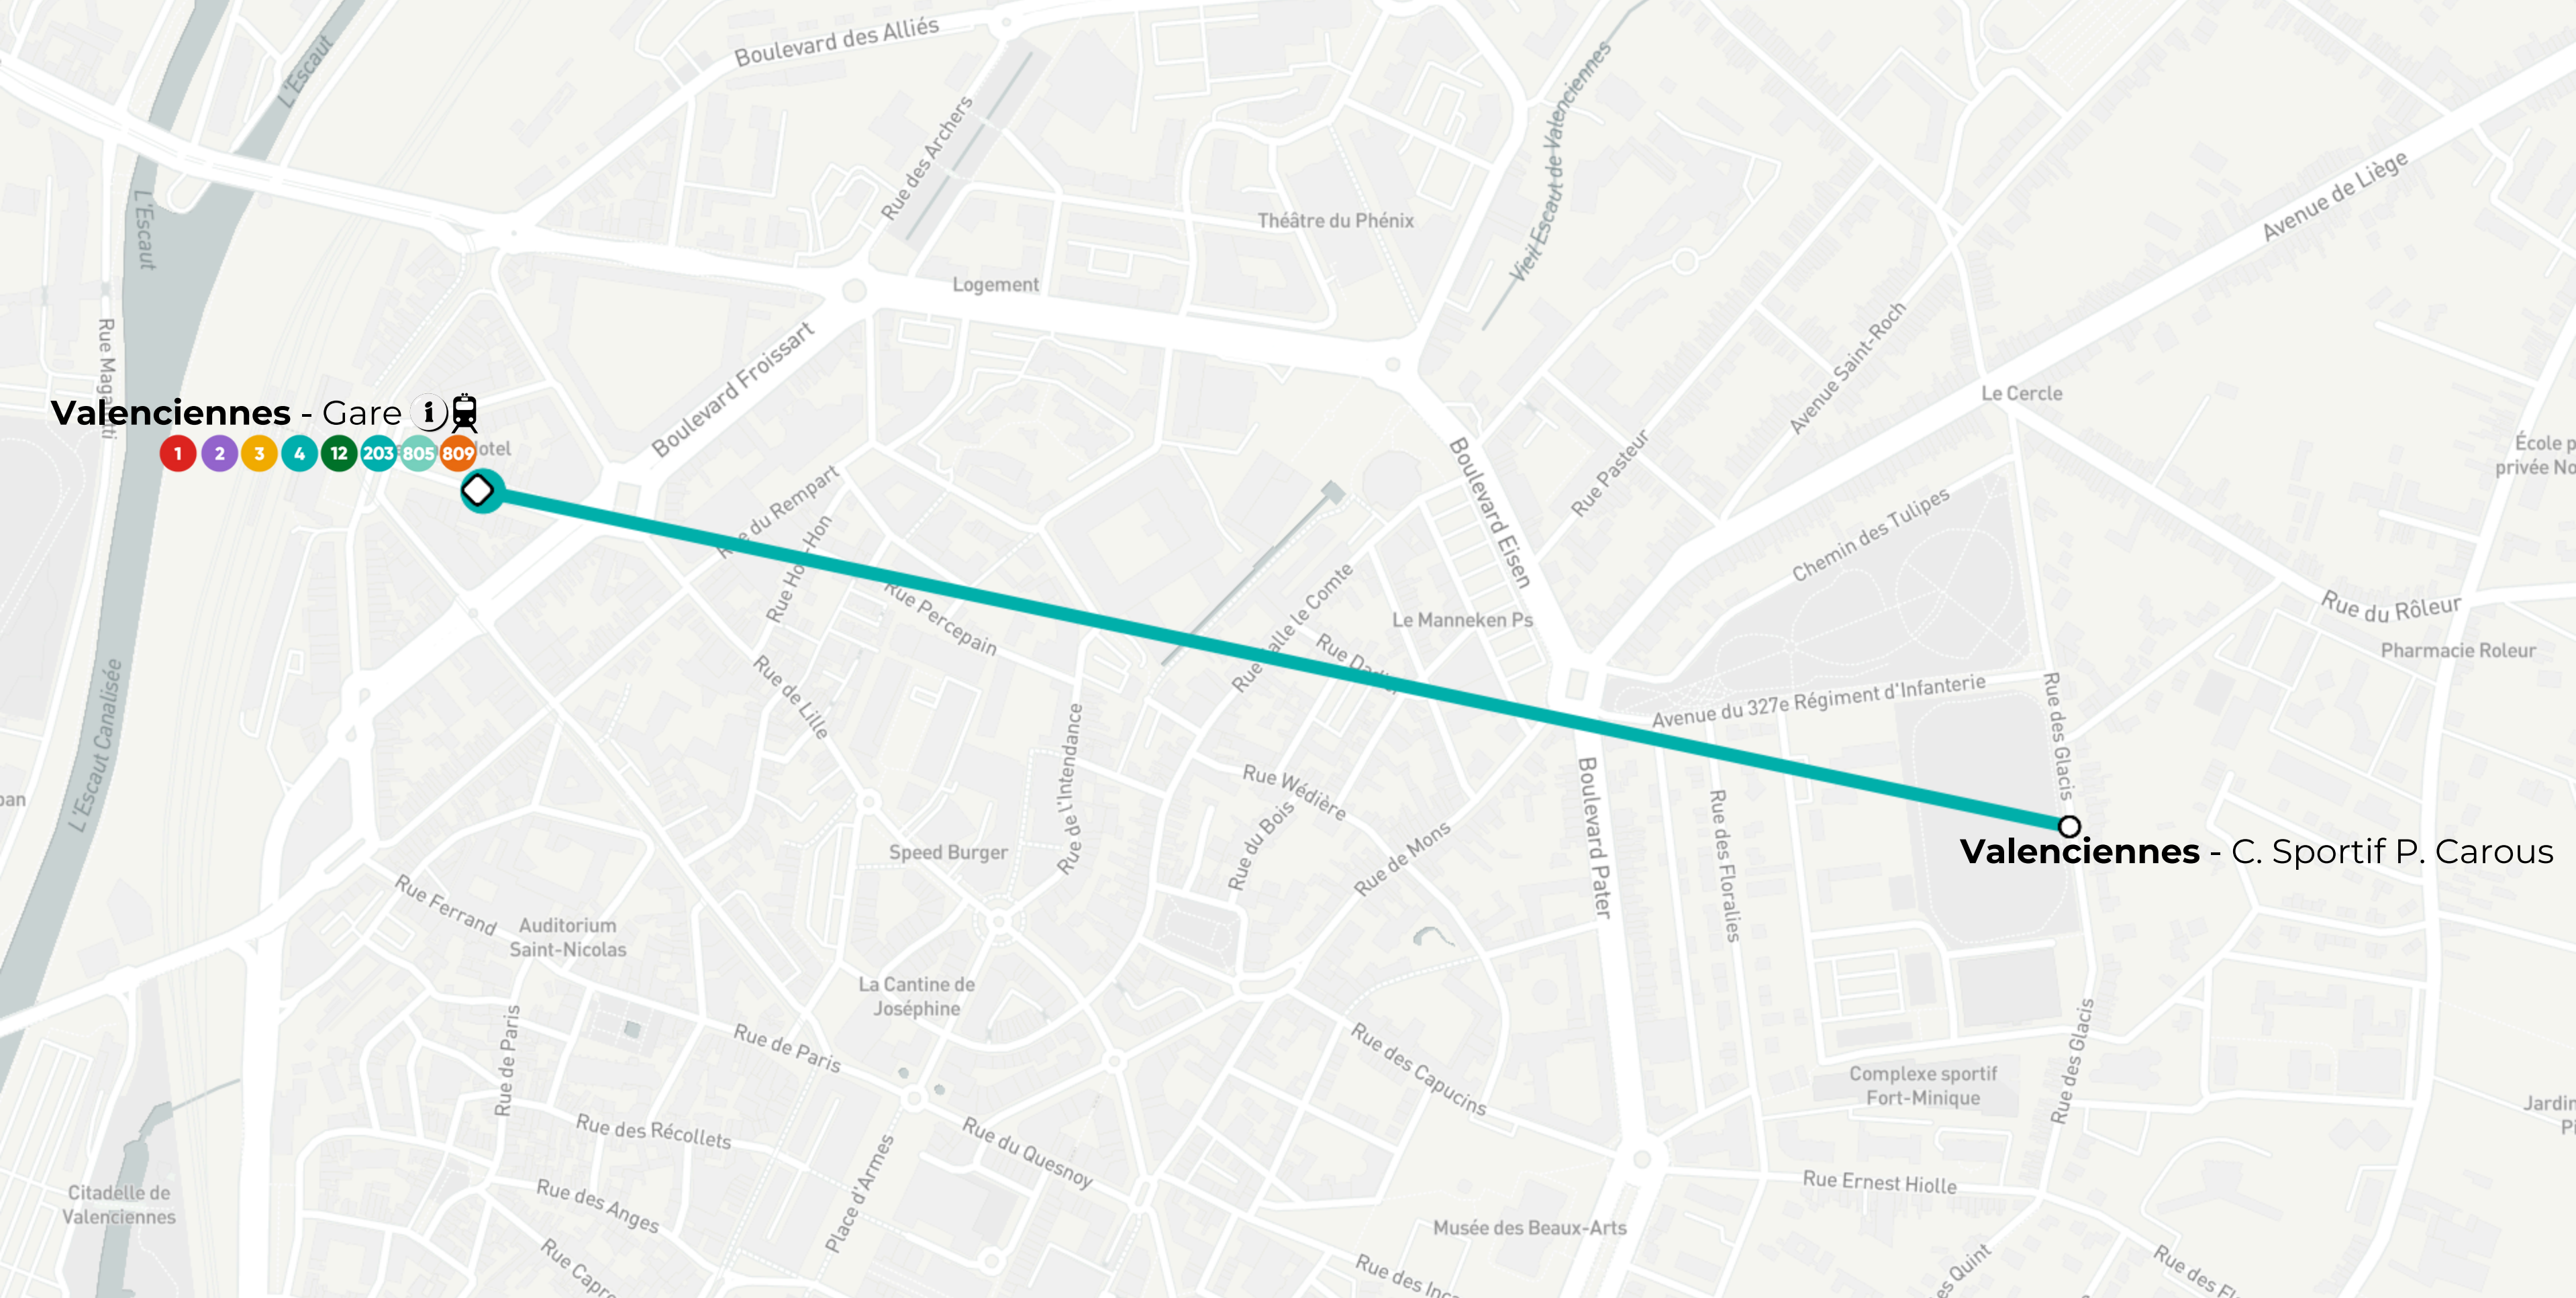

Val'JO2024

Horaires valables les
30, 31 juillet & 5 août 2024

VALENCIENNES

Gare

VALENCIENNES

C. Sportif P. Carous

Valenciennes - Gare 

- 1
- 2
- 3
- 4
- 12
- 203
- 805
- 809
- 