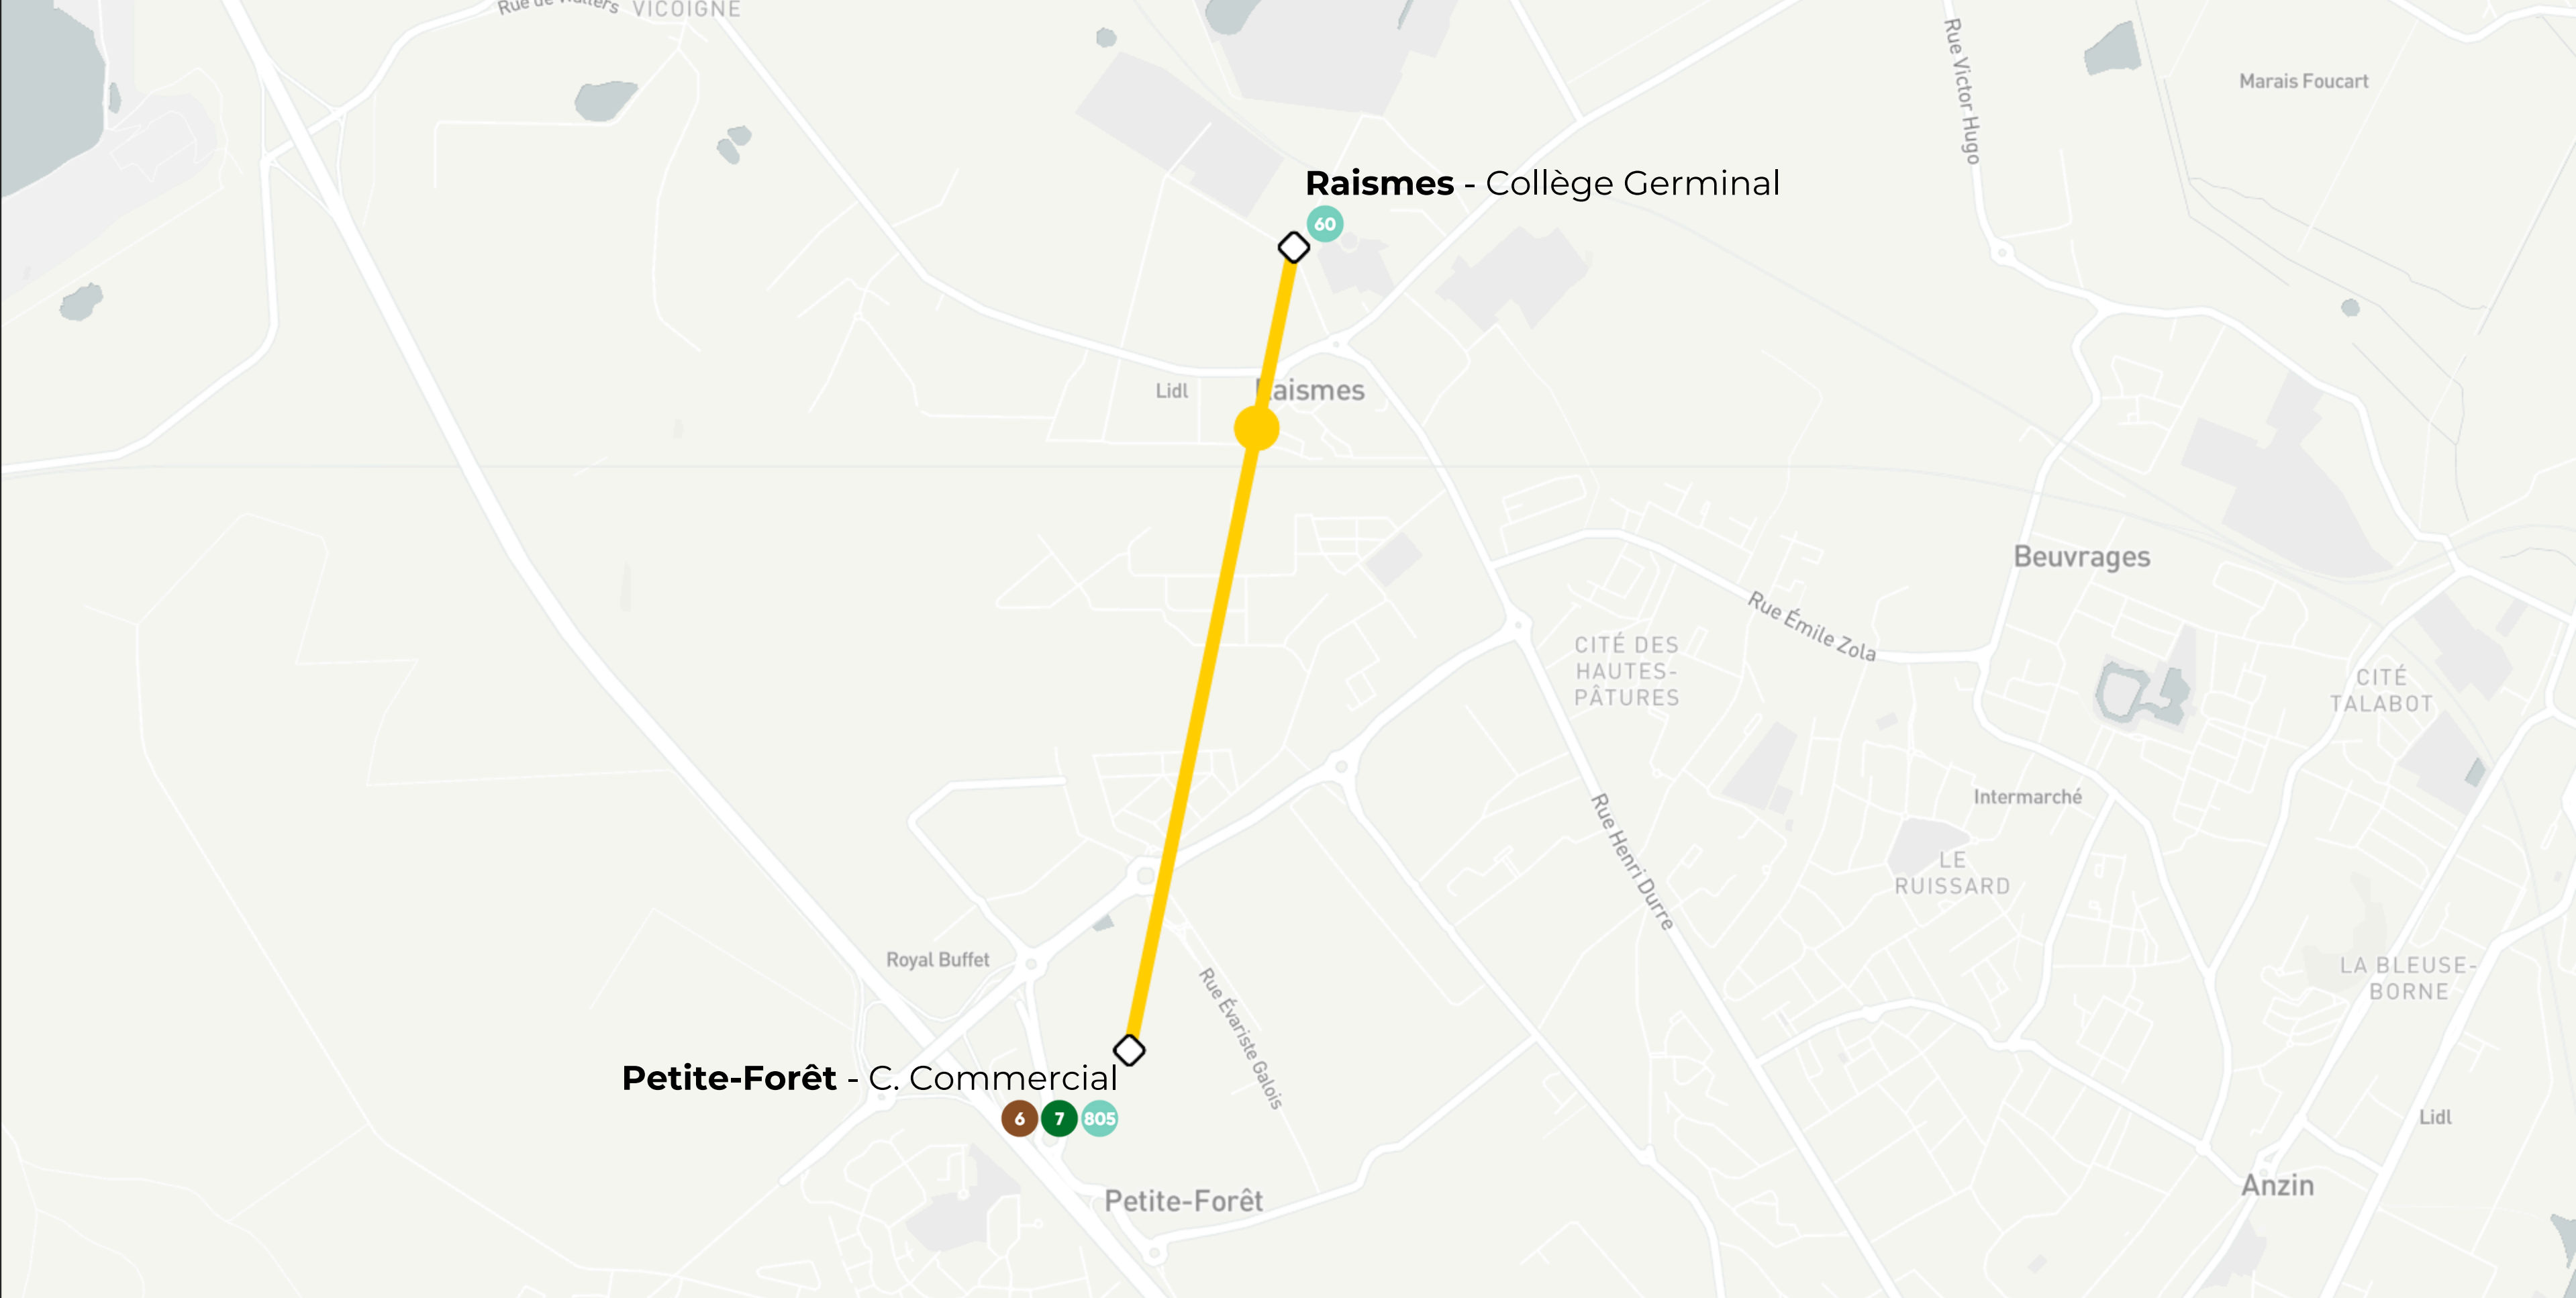

Val'JO2024

Horaires valables les
3, 4, 6 et 7 septembre 2024

PETITE-FORÊT

C. Commercial

RAISMES

Collège Germinal

817 HORAIRES DU MARDI 3 SEPTEMBRE 2024

Petite-Forêt - C. Commercial	5:50	5:57	6:04	6:11	6:18	6:25	6:32	6:39	6:46	6:53	7:00	7:07	7:14	7:21	7:28	7:35	7:42	7:49
Raismes - Collège Germinal	5:55	6:02	6:09	6:16	6:23	6:30	6:37	6:44	6:51	6:58	7:05	7:12	7:19	7:26	7:33	7:40	7:47	7:54