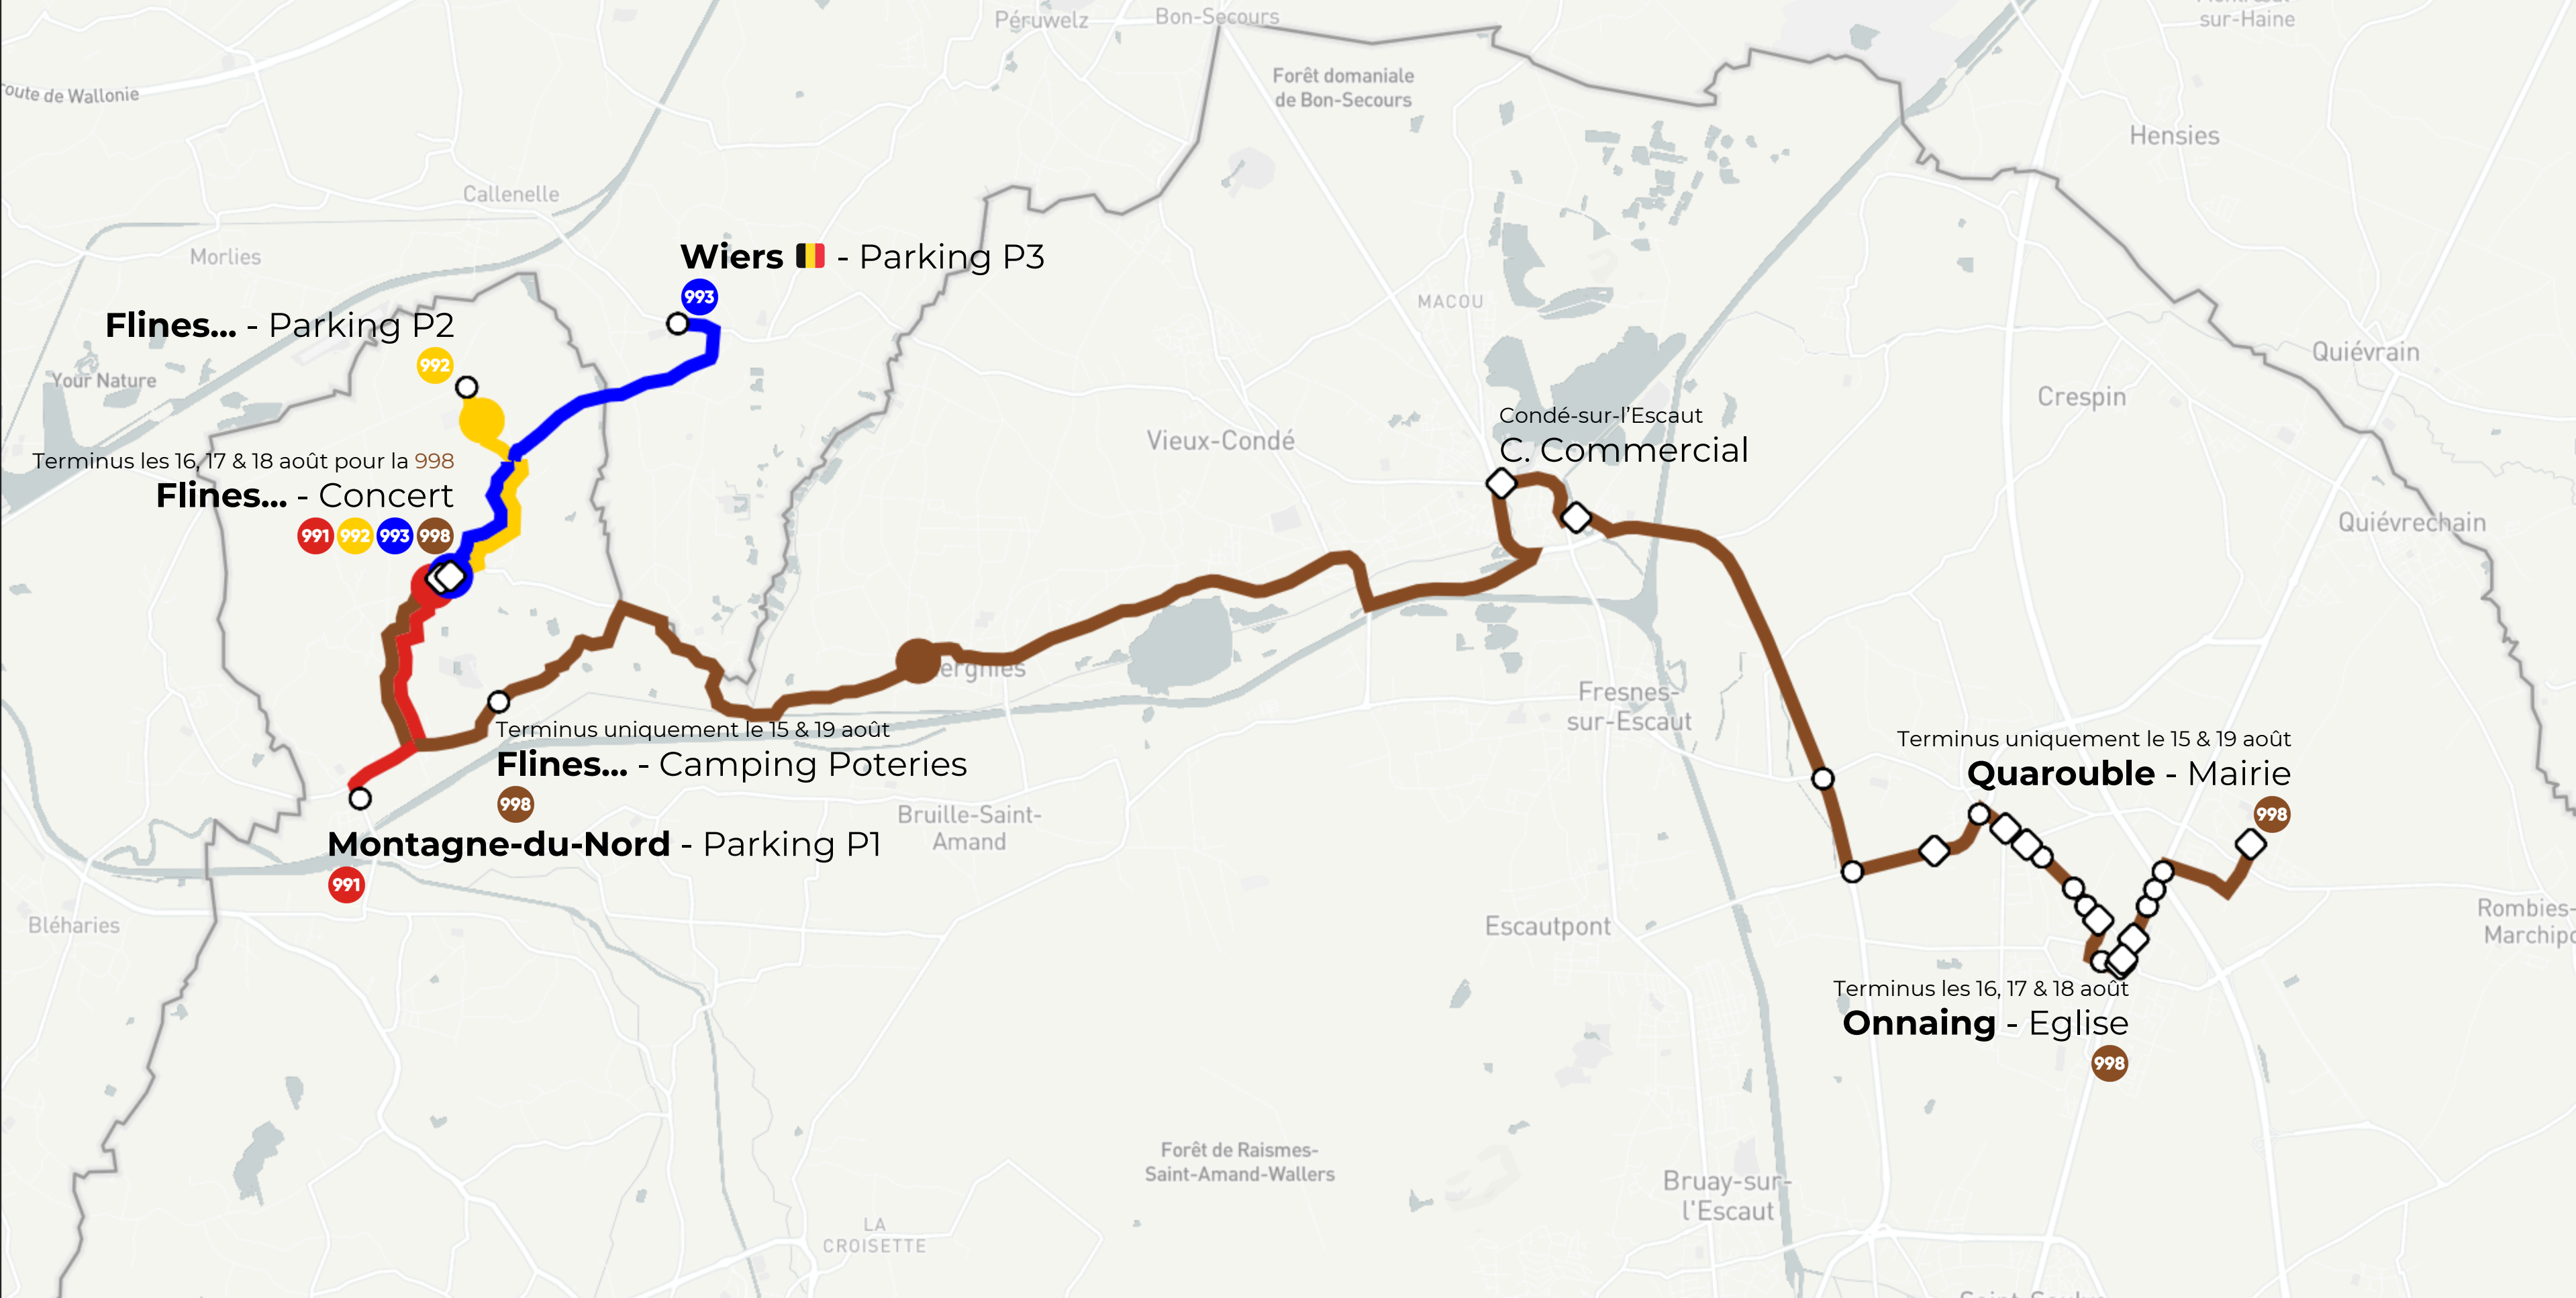

WIERS

Parking P3

QUAROUBLE

Mairie

998 HORAIRES DU JEUDI 15 AOÛT 2024																		
Quarouble - Mairie	9:20	9:35	9:50	10:05	10:20	10:35	10:50	11:05	11:20	11:35	11:50	12:05	12:20	12:35	12:50	13:05	13:20	13:35
Onnaing - Eglise	9:29	9:44	9:59	10:14	10:29	10:44	10:59	11:14	11:29	11:44	11:59	12:14	12:29	12:44	12:59	13:14	13:29	13:44
Condé - C. Commercial	9:43	9:58	10:13	10:28	10:43	10:58	11:13	11:28	11:43	11:58	12:13	12:28	12:43	12:58	13:13	13:28	13:43	13:58
Flines - Camping Poteries	9:55	10:10	10:25	10:40	10:55	11:10	11:25	11:40	11:55	12:10	12:25	12:40	12:55	13:10	13:25	13:40	13:55	14:10
Flines - Concert Nation	-	-	-	-	-	-	-	-	-	-	-	-	-	-	-	-	-	-