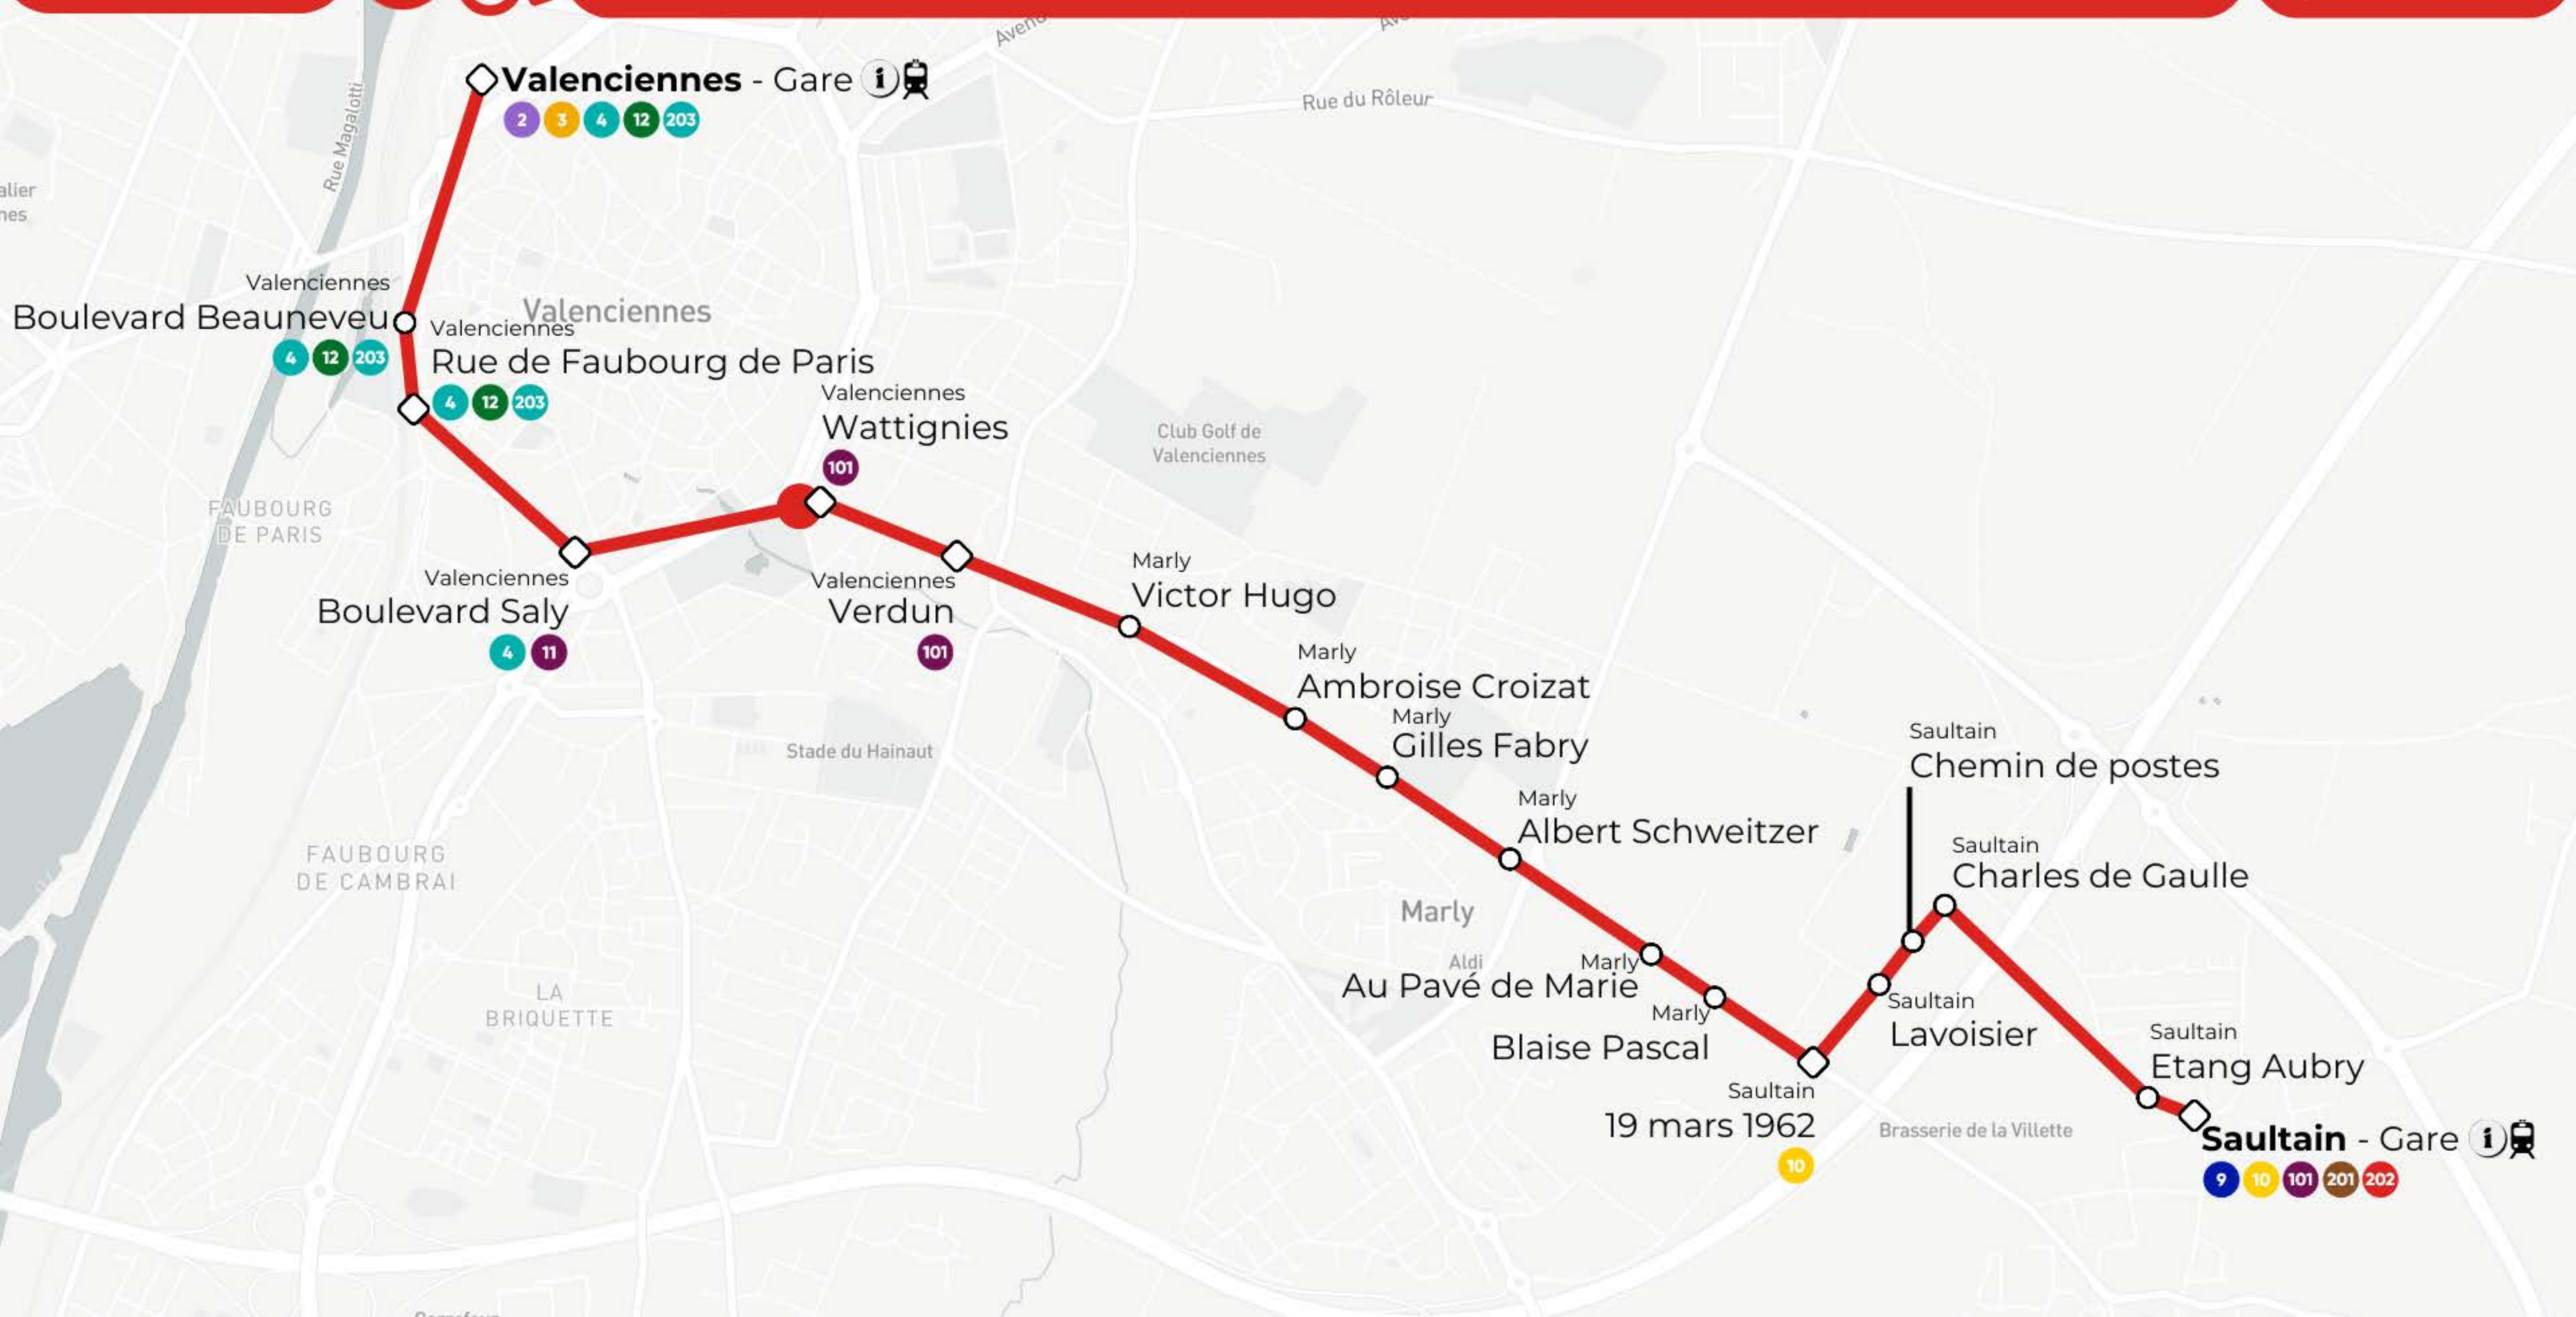

Val'Liane

Horaires valables à partir du 2 septembre 2024

VALENCIENNES

Gare

MARLY

SAULTAIN

Gare

1 HORAIRES DU LUNDI AU VENDREDI SCOLAIRES