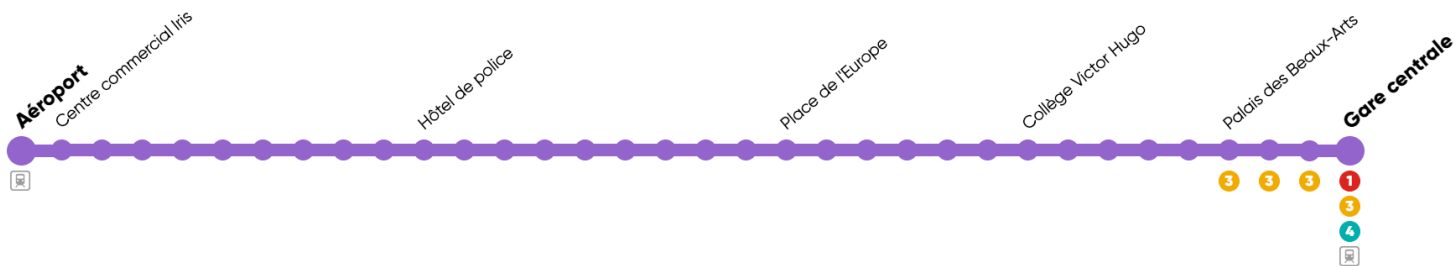

Pour bien voyager

J'arrive quelques minutes en avance.
Je prépare ma monnaie avant de monter.
Je fais signe au conducteur.
Je monte à l'avant et je valide mon titre de transport.
J'avance vers le fond du bus.
Je laisse la place aux personnes prioritaires.
J'appuie sur le bouton "Arrêt demandé".

Notre offre tarifaire

Ticket 1H30

Avec correspondances

1,70 €

Ticket 24H

5 €

Nous retrouver

Site internet : <https://seal.transport-manager.net/fuhraih>