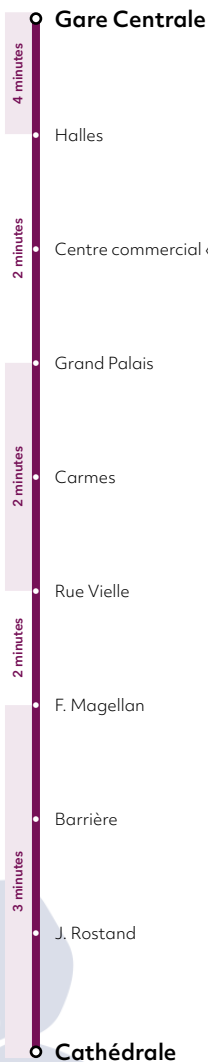

horaires valables du 23 novembre  
au 24 décembre 2024

guide

813

*La magie de Noël*

**Gare Centrale <>  
Cathédrale**

**Probus**

**Probourg**  
Levabeuge  
agglomération

le 24 décembre,  
dernier départ à 17h45

813

horaires toutes périodes & dans les deux sens de circulation	du lundi au vendredi	le samedi	le dimanche
<b>premier départ</b>	<b>11:00</b>	<b>10:45</b>	<b>11:00</b>
de 11h à 18h	15 minutes	10 minutes	10 minutes
de 18h à 21h30	10 minutes	10 minutes	10 minutes
de 21h30 à 22h30	10 minutes	10 minutes	-
de 22h30 à 2h	-	10 minutes	-
<b>dernier départ</b>	<b>22:25</b>	<b>1:45</b>	<b>21:20</b>