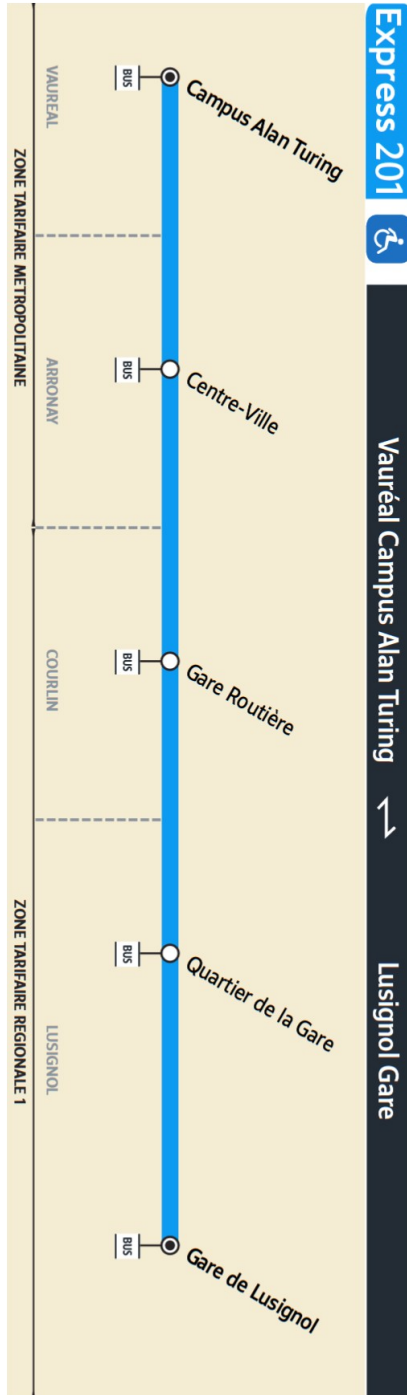

**BUS**

**Express 201**

Horaires valables à partir du 6 mars 2023

**VAUREAL**  
**Campus Alan Turing**

**LUSIGNOL**  
**Gare**

**Pays de Murrin  
& Osilon Mobilités**

**Simpli'Cit **  
**VAUREAL**

Express 201

## Du lundi au vendredi

VAUREAL	Campus Alan Turing	05:00	06:00	06:30	07:00	08:00	09:00
ARRONAY	Centre-Ville	05:20	06:20	06:50	07:20	08:20	09:20
COURLIN	Gare Routière	05:35	06:35	07:05	07:35	08:35	09:35
LUSIGNOL	Quartier de la Gare	05:52	06:52	07:22	07:52	08:52	09:52
	Gare de Lusignol	05:54	06:54	07:24	07:54	08:54	09:54

## Du lundi au vendredi

VAUREAL	Campus Alan Turing	10:00	11:00	12:00	13:00	14:00	15:00
ARRONAY	Centre-Ville	10:20	11:20	12:20	13:20	14:20	15:20
COURLIN	Gare Routière	10:35	11:35	12:35	13:35	14:35	15:35
LUSIGNOL	Quartier de la Gare	10:52	11:52	12:52	13:52	14:52	15:52
	Gare de Lusignol	10:54	11:54	12:54	13:54	14:54	15:54

## Du lundi au vendredi

VAUREAL	Campus Alan Turing	16:00	17:00	17:30	18:00	19:00	20:00
ARRONAY	Centre-Ville	16:20	17:20	17:50	18:20	19:20	20:20
COURLIN	Gare Routière	16:35	17:35	18:05	18:35	19:35	20:35
LUSIGNOL	Quartier de la Gare	16:52	17:52	18:22	18:52	19:52	20:52
	Gare de Lusignol	16:54	17:54	18:24	18:54	19:54	20:54