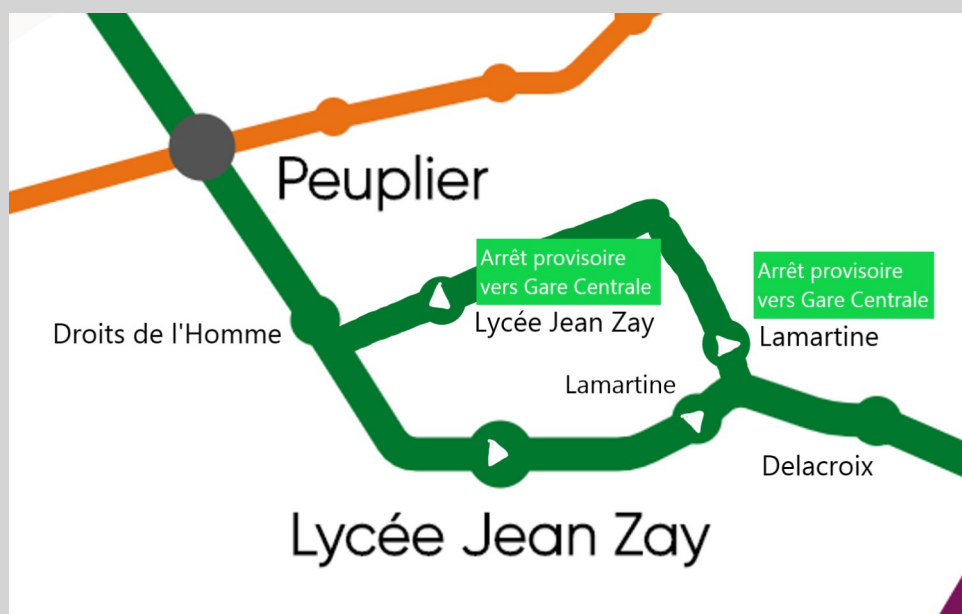

BUS

12

TRAVAUX PARVIS LYCEE JEAN ZAY

A compter du 22 mars pour une durée de 2 semaines environ en direction de Gare Centrale uniquement

En raison de travaux de refection du parvis du lycée Jean Zay , l'Avenue Lamartine sera mise à sens unique. Par conséquent la ligne 12 sera déviée en direction de Gare Centrale uniquement et ne pourra donc pas desservir les arrêts «Lamartine» et «Lycée Jean Zay» dans ce sens

Par conséquent l'arrêt «Lamartine» sera reporté sur l'Avenue Delacroix et l'arrêt «Lycée Jean Zay» sera reporté sur l'Avenue des Trois Glorieuses devant le gymanse du lycée.

Plus d'informations sur : https://seal.transport-manager.net/Z50000_262L/

@spcite_vaureal

SIMPLICITE VAUREAL
https://seal.transport-manager.net/Z50000_262L

Simpli'Cit 
VAUREAL pour

Pays de Murrin
& Osilon Mobilit s