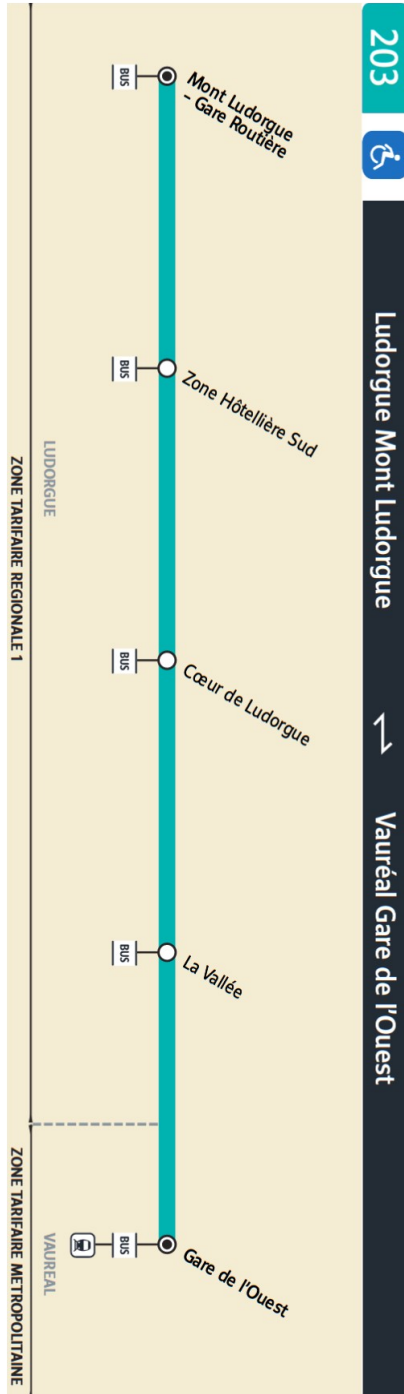

**BUS**

**203**

Horaires valables à partir du 15 mai 2023

**LUDORGUE**  
**Mont-Ludorgue**

**VAUREAL**  
**Gare de l'Ouest**

Pays de Murrin  
& Osilon Mobilités

**Simpli'Cité**  
VAUREAL

203

## Ludorgue Mont-Ludorgue ↗ Vauréal Gare de l'Ouest

		Du lundi au vendredi					
LUDORGUE	Mont-Ludorgue Gare Routière	05:00	06:00	06:42	07:24	08:04	09:28
	Zone Hôtelière Sud	05:05	06:05	06:47	07:29	08:09	09:33
	Cœur de Ludorgue	05:09	06:09	06:51	07:33	08:13	09:37
	La Vallée	05:13	06:13	06:55	07:37	08:17	09:41
VAUREAL	Gare de l'Ouest	05:56	06:56	07:38	08:20	09:00	10:24

		Du lundi au vendredi					
LUDORGUE	Mont-Ludorgue Gare Routière	11:32	13:36	15:40	17:44	18:42	19:22
	Zone Hôtelière Sud	11:37	13:41	15:45	17:49	18:47	19:27
	Cœur de Ludorgue	11:41	13:45	15:49	17:53	18:51	19:31
	La Vallée	11:45	13:49	15:53	17:57	18:55	19:35
VAUREAL	Gare de l'Ouest	12:28	14:32	16:36	18:40	19:38	20:18

		LàV	
LUDORGUE	Mont-Ludorgue Gare Routière	20:02	20:46
	Zone Hôtelière Sud	20:07	20:51
	Cœur de Ludorgue	20:11	20:55
	La Vallée	20:15	20:59
VAUREAL	Gare de l'Ouest	20:58	21:42

		Samedi - période scolaire					
LUDORGUE	Mont-Ludorgue Gare Routière	06:10	08:30	09:32	10:34	12:06	13:08
	Zone Hôtelière Sud	06:15	08:35	09:37	10:39	12:11	13:13
	Cœur de Ludorgue	06:19	08:39	09:41	10:43	12:15	13:17
	La Vallée	06:23	08:43	09:45	10:47	12:19	13:21
VAUREAL	Gare de l'Ouest	07:06	09:26	10:28	11:30	13:02	14:04