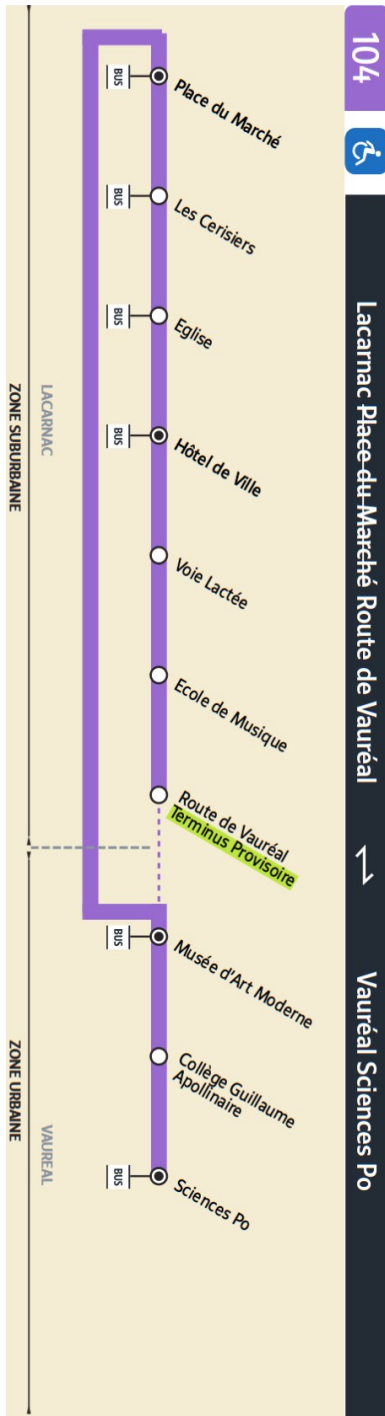

Horaires valables du 15 août au 3 septembre 2023

LACARNAC
~~Place du Marché~~
Route de Vauréal

VAUREAL
Sciences Po

Pays de Murrin
& Osilon Mobilités

Simpli'Cité
VAUREAL

Du lundi au vendredi

LACARNAC	Route de Vauréal	05:34	05:50	06:06	06:22	06:34	06:46	06:58	07:10	07:22
	Ecole de Musique	05:36	05:52	06:08	06:24	06:36	06:48	07:00	07:12	07:24
	Voie Lactée	05:38	05:54	06:10	06:26	06:38	06:50	07:02	07:14	07:26
	Hôtel de Ville	05:40	05:56	06:12	06:28	06:40	06:52	07:04	07:16	07:28
	Eglise	05:41	05:57	06:13	06:29	06:41	06:53	07:05	07:17	07:29
	Les Cerisiers	05:42	05:58	06:14	06:30	06:42	06:54	07:06	07:18	07:30
	Place du Marché	05:43	05:59	06:15	06:31	06:43	06:55	07:07	07:19	07:31
VAUREAL	Musée d'Art Moderne	05:49	06:05	06:21	06:37	06:49	07:01	07:13	07:25	07:37
	Collège Guillaume Apollinaire	05:53	06:09	06:25	06:41	06:53	07:05	07:17	07:29	07:41
	Sciences Po	05:56	06:12	06:28	06:44	06:56	07:08	07:20	07:32	07:44

Du lundi au vendredi

LACARNAC	Route de Vauréal	07:34	07:46	07:58	08:10	08:22	08:34	08:46	08:58	09:14
	Ecole de Musique	07:36	07:48	08:00	08:12	08:24	08:36	08:48	09:00	09:16
	Voie Lactée	07:38	07:50	08:02	08:14	08:26	08:38	08:50	09:02	09:18
	Hôtel de Ville	07:40	07:52	08:04	08:16	08:28	08:40	08:52	09:04	09:20
	Eglise	07:41	07:53	08:05	08:17	08:29	08:41	08:53	09:05	09:21
	Les Cerisiers	07:42	07:54	08:06	08:18	08:30	08:42	08:54	09:06	09:22
	Place du Marché	07:43	07:55	08:07	08:19	08:31	08:43	08:55	09:07	09:23
VAUREAL	Musée d'Art Moderne	07:49	08:01	08:13	08:25	08:37	08:49	09:01	09:13	09:29
	Collège Guillaume Apollinaire	07:53	08:05	08:17	08:29	08:41	08:53		09:17	09:33
	Sciences Po	07:56	08:08	08:20	08:32	08:44	08:56		09:20	09:36