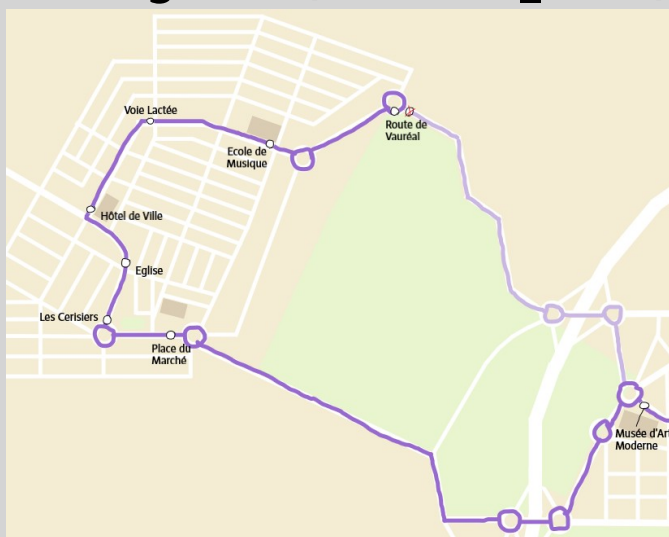

BUS

104

TRAVAUX ROUTE DE VAUREAL

Du 15 août au 3 septembre 2023

En raison de travaux de réaménagement de la voirie en vue du nouveau quartier des Galiathes à Lacarnac, la Route de Vauréal sera fermée à la circulation. Une déviation sera mise en place par la Route de la Forêt et l'Avenue Auguste Renoir

Afin de minimiser l'impact de ces travaux, la desserte des arrêts situés à Lacarnac est inversée. Les bus effectuent donc leur terminus/origine à Route de Vauréal et desservent les arrêts situés entre Route de Vauréal et Place du Marché puis circule directement jusqu'à Musée d'Art Moderne. Des retards peuvent être à prévoir. L'arrêt «Route de Vauréal» sera lui reporté sur le Rond-Point des Rosiers

Plus d'informations sur : https://seal.transport-manager.net/Z50000_262L/

@spcite_vaureal

SIMPLICITE VAUREAL
https://seal.transport-manager.net/Z50000_262L

Simpli'Cité
VAUREAL pour

Pays de Murrin
& Osilon Mobilités