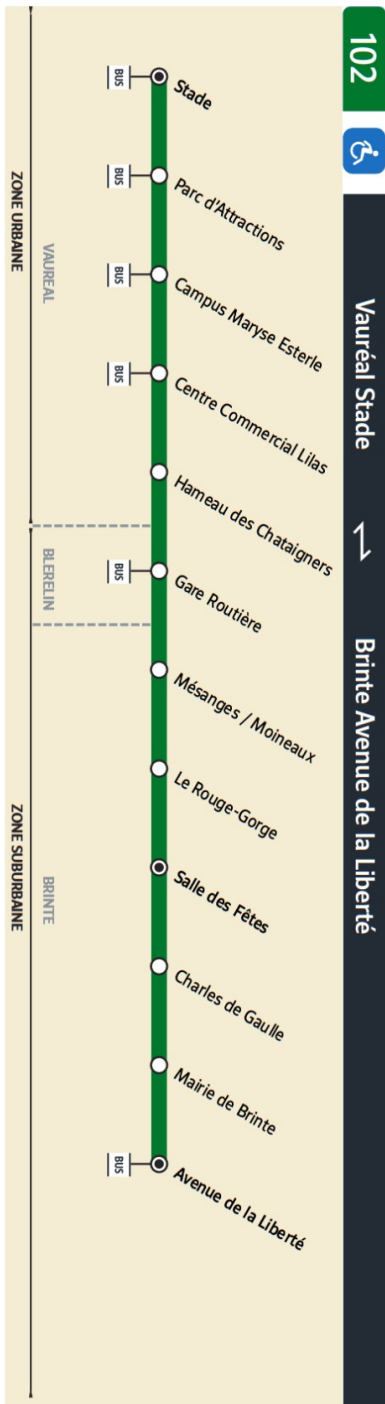

Horaires valables à partir du 4 septembre 2023

VAUREAL  
Stade

BRINTE  
Avenue de la Liberté

Pays de Murrin  
& Osilon Mobilités

Simpli'Cité  
VAUREAL

**BUS** **102**

**Non le temps ne passe pas plus vite ! Il y a juste plus de bus !**

**N'attendez plus aussi longtemps qu'avant, votre bus passe toutes les 19 minutes désormais aux heures creuses !**

 **Simpli'Cité**  
VAUREAL

 **Pays de Murrin & Osilon**  
Mobilités

**BUS** **51** **52**  
**102**

**Une meilleure connexion avec votre territoire grâce à la nouvelle gare routière de Blerelin**

**Les lignes 51 et 52 offrent désormais correspondance avec la 102 à la gare routière de Blerelin**

 **GEO MOB**  
PORTES DE VAUREAL EST