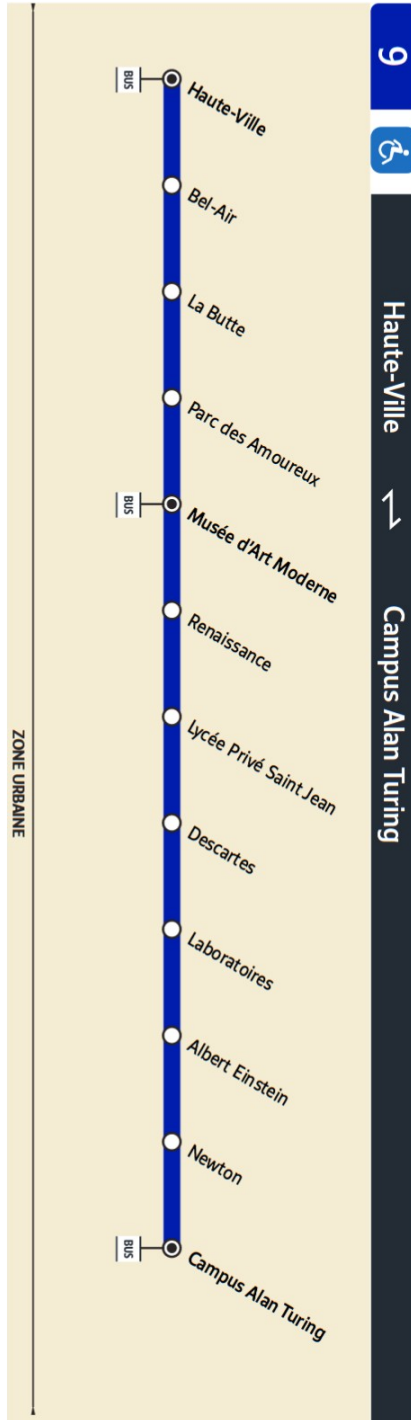

Horaires valables à partir du 4 septembre 2023

VAUREAL
Haute-Ville

VAUREAL
Campus Alan Turing

Pays de Murrin
& Osilon Mobilités

Simpli'Cité
VAUREAL

		Du lundi au vendredi							
VAUREAL	Haute-Ville	05:34	05:43	05:52	06:01	06:10	06:19	06:28	06:34
	Bel-Air	05:36	05:45	05:54	06:03	06:12	06:21	06:30	06:36
	La Butte	05:37	05:46	05:55	06:04	06:13	06:22	06:31	06:37
	Parc des Amoureux	05:39	05:48	05:57	06:06	06:15	06:24	06:33	06:39
	Musée d'Art Moderne	05:40	05:49	05:58	06:07	06:16	06:25	06:34	06:40
	Renaissance	05:41	05:50	05:59	06:08	06:17	06:26	06:35	06:41
	Lycée privé Saint-Jean	05:42	05:51	06:00	06:09	06:18	06:27	06:36	06:42
	Descartes	05:44	05:53	06:02	06:11	06:20	06:29	06:38	06:44
	Laboratoires	05:45	05:54	06:03	06:12	06:21	06:30	06:39	06:45
	Albert Einstein	05:46	05:55	06:04	06:13	06:22	06:31	06:40	06:46
	Newton	05:47	05:56	06:05	06:14	06:23	06:32	06:41	06:47
	Campus Alan Turing	05:49	05:58	06:07	06:16	06:25	06:34	06:43	06:49