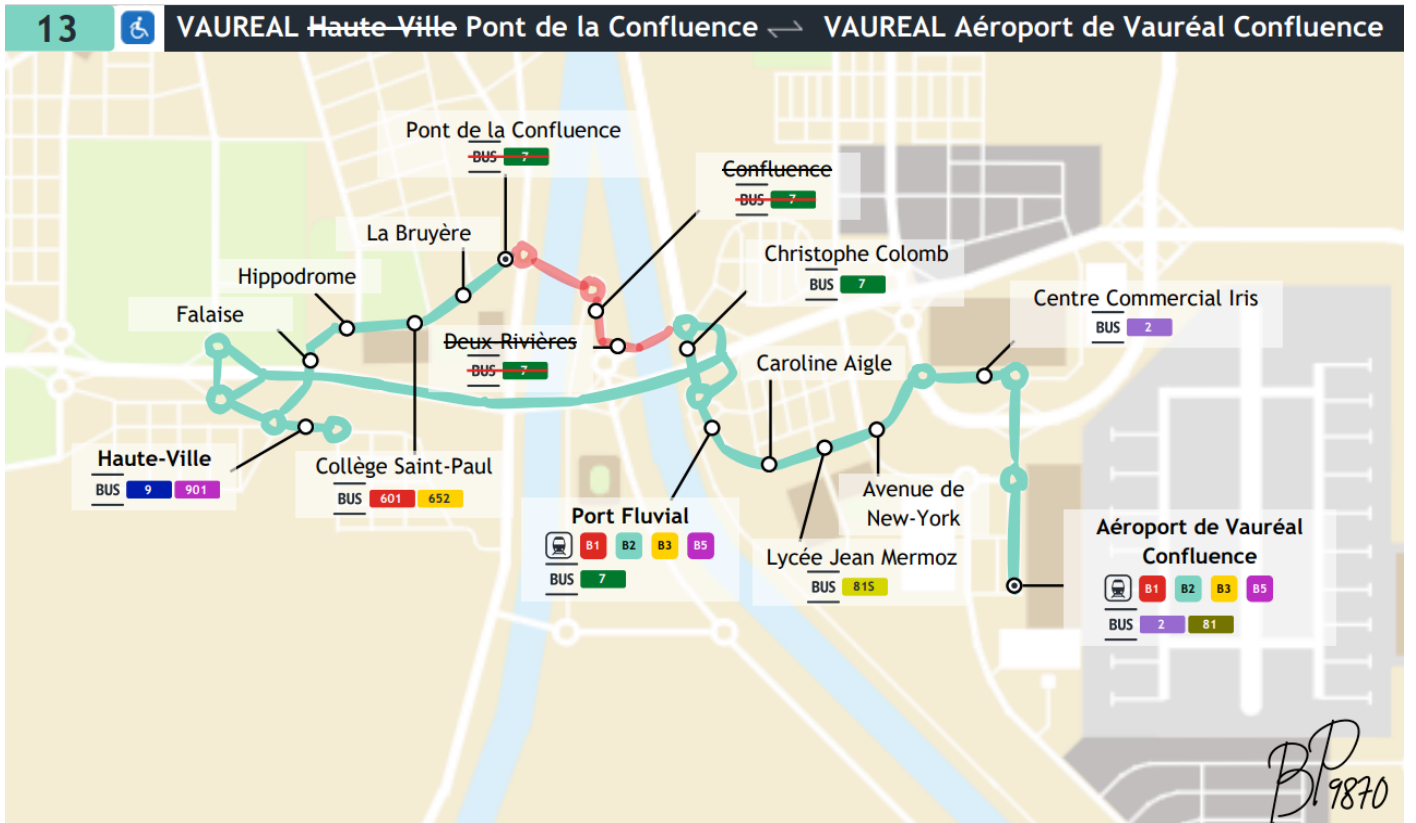

**Pays de Murrin
& Osilon Mobilités**

BUS

13

Horaires valables du 3 au 7 juin 2024

VAUREAL
~~Haute-Ville~~
Pont de la Confluence

VAUREAL
Aéroport de Vauréal
Confluence

Simpli'Cité
VAUREAL

		Du lundi au vendredi										
VAUREAL	Pont de la Confluence	05:34	05:46	05:58	06:10	06:22	06:34	06:43	06:52	07:10	07:19	
	La Bruyère	05:35	05:47	05:59	06:11	06:23	06:35	06:44	06:53	07:11	07:20	
	Collège Saint-Paul	05:36	05:48	06:00	06:12	06:24	06:36	06:45	06:54	07:12	07:21	
	Hippodrome	05:37	05:49	06:01	06:13	06:25	06:37	06:46	06:55	07:13	07:22	
	Falaise	05:38	05:50	06:02	06:14	06:26	06:38	06:47	06:56	07:14	07:23	
	Haute-Ville	05:39	05:51	06:03	06:15	06:27	06:39	06:48	06:57	07:06	07:15	07:24
	Falaise	Arrêts non desservis suite à des travaux										
	Hippodrome											
	Collège Saint-Paul											
	La Bruyère											
	Pont de la Confluence											
	Confluence											
	Deux Rivières											
	Christophe Colomb	05:43	05:55	06:07	06:19	06:31	06:43	06:52	07:01	07:10	07:19	07:28
	Port Fluvial	05:44	05:56	06:08	06:20	06:32	06:44	06:53	07:02	07:11	07:20	07:29
	Caroline Aigle	05:45	05:57	06:09	06:21	06:33	06:45	06:54	07:03	07:12	07:21	07:30
Lycée Jean Mermoz	05:46	05:58	06:10	06:22	06:34	06:46	06:55	07:04	07:13	07:22	07:31	
Avenue de New-York	05:47	05:59	06:11	06:23	06:35	06:47	06:56	07:05	07:14	07:23	07:32	
Centre Commercial Iris	05:48	06:00	06:12	06:24	06:36	06:48	06:57	07:06	07:15	07:24	07:33	
Aéroport de Vauréal Confluence	05:50	06:02	06:14	06:26	06:38	06:50	06:59	07:08	07:17	07:26	07:35	