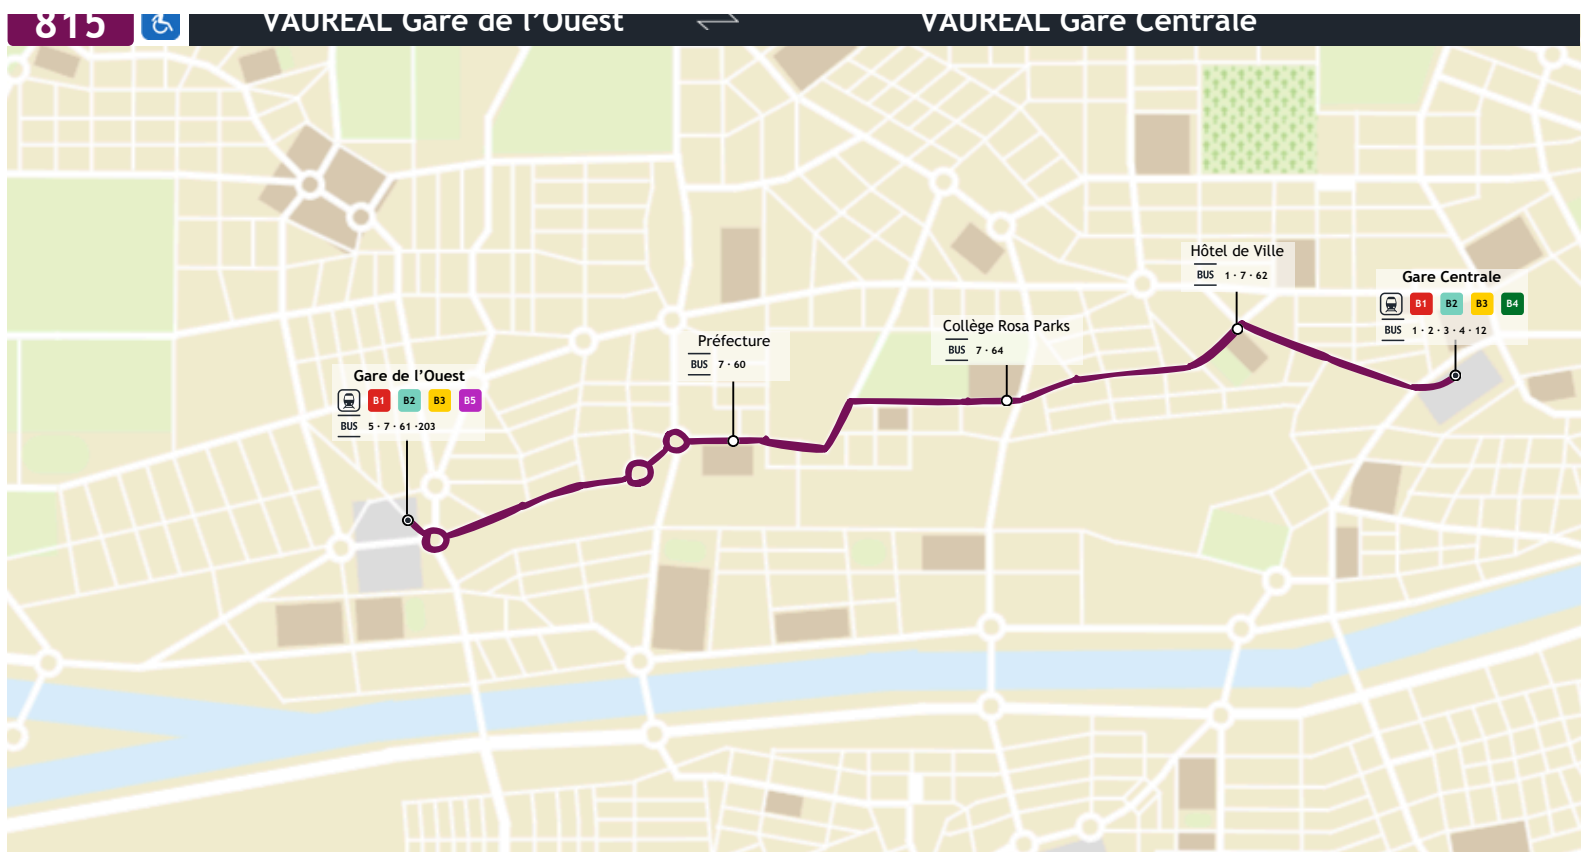

**Pays de Murrin  
& Osilon Mobilités**

**BUS**

**815**

Horaires valables du 8 au 12 mai 2024

**VAUREAL  
Gare de l'Ouest**

**VAUREAL  
Gare Centrale**

**Simpli'Cité**  
VAUREAL

815

VAUREAL Gare de l'Ouest

VAUREAL Gare Centrale

## Les 8/9 et 12 Mai

|         |                    |       |       |       |       |       |       |       |       |       |       |
|---------|--------------------|-------|-------|-------|-------|-------|-------|-------|-------|-------|-------|
| VAUREAL | Gare de l'Ouest    | 06:00 | 06:20 | 06:40 | 07:00 | 07:20 | 07:40 | 08:00 | 08:20 | 08:40 | 09:00 |
|         | Préfecture         | 06:05 | 06:25 | 06:45 | 07:05 | 07:25 | 07:45 | 08:05 | 08:25 | 08:45 | 09:05 |
|         | Collège Rosa Parks | 06:10 | 06:30 | 06:50 | 07:10 | 07:30 | 07:50 | 08:10 | 08:30 | 08:50 | 09:10 |
|         | Hôtel de Ville     | 06:13 | 06:33 | 06:53 | 07:13 | 07:33 | 07:53 | 08:13 | 08:33 | 08:53 | 09:13 |
|         | Gare Centrale      | 06:16 | 06:36 | 06:56 | 07:16 | 07:36 | 07:56 | 08:16 | 08:36 | 08:56 | 09:16 |