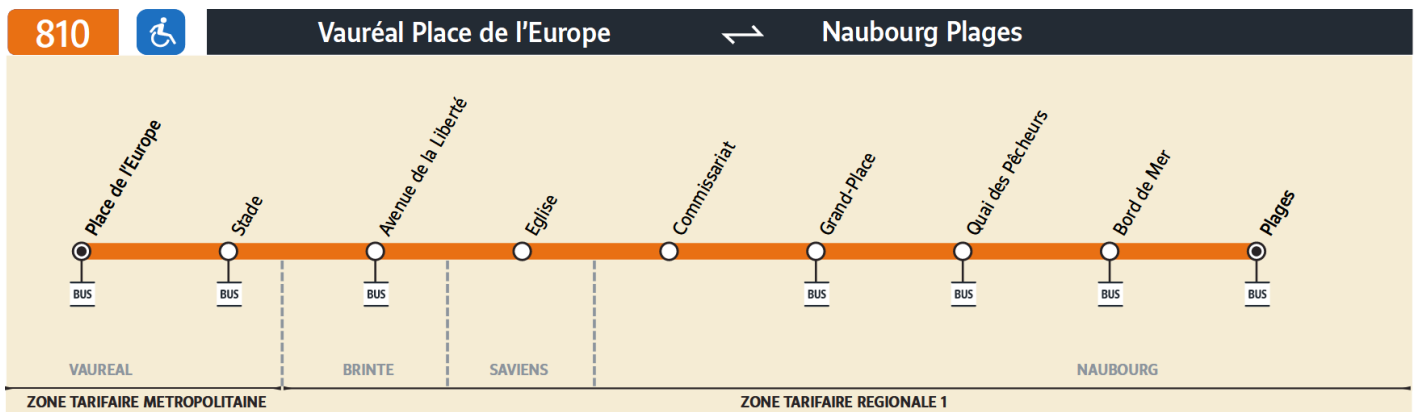

**Pays de Murrin
& Osilon Mobilités**

BUS

810

Horaires valables du 22 au 30 juin 2024
et du 7 au 15 septembre 2024

VAUREAL
Place de l'Europe

NAUBOURG
Plages

Simpli'Cité
VAUREAL

810

VAUREAL Place de l'Europe

NAUBOURG Plages

Samedi

VAUREAL	Place de l'Europe	05:30	06:35	07:40	08:45	10:00	10:45	11:30	12:15	13:00
	Stade	05:48	06:53	07:58	09:03	10:18	11:03	11:48	12:33	13:18
BRINTE	Avenue de la Liberté	06:00	07:05	08:10	09:15	10:30	11:15	12:00	12:45	13:30
SAVIENS	Eglise	06:12	07:17	08:22	09:27	10:42	11:27	12:12	12:57	13:42
NAUBOURG	Commissariat	06:22	07:27	08:32	09:37	10:52	11:37	12:22	13:07	13:52
	Grand'Place	06:24	07:29	08:34	09:39	10:54	11:39	12:24	13:09	13:54
	Quai des Pêcheurs	06:26	07:31	08:36	09:41	10:56	11:41	12:26	13:11	13:56
	Bord de Mer	06:28	07:33	08:38	09:43	10:58	11:43	12:28	13:13	13:58
	Plages	06:30	07:35	08:40	09:45	11:00	11:45	12:30	13:15	14:00

Samedi

VAUREAL	Place de l'Europe	13:45	14:30	15:15	16:00	16:45	17:30	18:15	18:45	19:50
	Stade	14:03	14:48	15:33	16:18	17:03	17:48	18:33	19:03	20:08
BRINTE	Avenue de la Liberté	14:15	15:00	15:45	16:30	17:15	18:00	18:45	19:15	20:20
SAVIENS	Eglise	14:27	15:12	15:57	16:42	17:27	18:12	18:57	19:27	20:32
NAUBOURG	Commissariat	14:37	15:22	16:07	16:52	17:37	18:22	19:07	19:37	20:42
	Grand'Place	14:39	15:24	16:09	16:54	17:39	18:24	19:09	19:39	20:44
	Quai des Pêcheurs	14:41	15:26	16:11	16:56	17:41	18:26	19:11	19:41	20:46
	Bord de Mer	14:43	15:28	16:13	16:58	17:43	18:28	19:13	19:43	20:48
	Plages	14:45	15:30	16:15	17:00	17:45	18:30	19:15	19:45	20:50