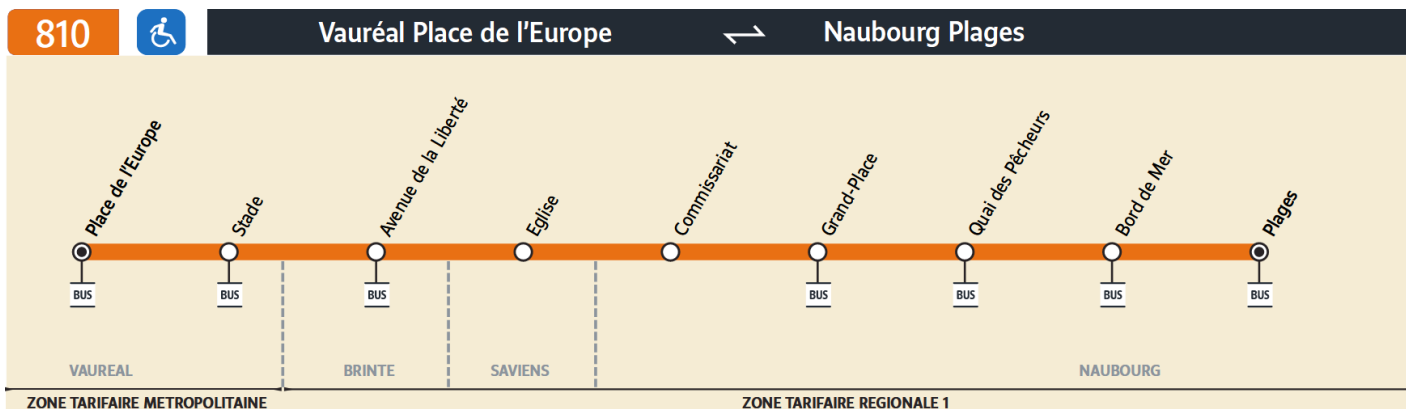

**Pays de Murrin
& Osilon Mobilités**

Horaires valables du 28 juillet au 8 août 2024

VAUREAL
Place de l'Europe

NAUBOURG
Plages

Simpli'Cité
VAUREAL

810

VAUREAL Place de l'Europe

NAUBOURG Plages

Du lundi au vendredi

VAUREAL	Place de l'Europe	05:00	05:32	06:05	06:37	07:10	07:42	08:15	08:47	09:20
	Stade	05:18	05:50	06:23	06:55	07:28	08:00	08:33	09:05	09:38
BRINTE	Avenue de la Liberté	05:30	06:02	06:35	07:07	07:40	08:12	08:45	09:17	09:50
SAVIENS	Eglise	05:42	06:14	06:47	07:19	07:52	08:24	08:57	09:29	10:02
NAUBOURG	Commissariat	05:52	06:24	06:57	07:29	08:02	08:34	09:07	09:39	10:12
	Grand'Place	05:54	06:26	06:59	07:31	08:04	08:36	09:09	09:41	10:14
	Quai des Pêcheurs	05:56	06:28	07:01	07:33	08:06	08:38	09:11	09:43	10:16
	Bord de Mer	05:58	06:30	07:03	07:35	08:08	08:40	09:13	09:45	10:18
	Plages	06:00	06:32	07:05	07:37	08:10	08:42	09:15	09:47	10:20

Du lundi au vendredi

VAUREAL	Place de l'Europe	09:52	10:25	10:57	11:30	12:02	12:35	13:07	13:34	14:00
	Stade	10:10	10:43	11:15	11:48	12:20	12:53	13:25	13:52	14:18
BRINTE	Avenue de la Liberté	10:22	10:55	11:27	12:00	12:32	13:05	13:37	14:04	14:30
SAVIENS	Eglise	10:34	11:07	11:39	12:12	12:44	13:17	13:49	14:16	14:42
NAUBOURG	Commissariat	10:44	11:17	11:49	12:22	12:54	13:27	13:59	14:26	14:52
	Grand'Place	10:46	11:19	11:51	12:24	12:56	13:29	14:01	14:28	14:54
	Quai des Pêcheurs	10:48	11:21	11:53	12:26	12:58	13:31	14:03	14:30	14:56
	Bord de Mer	10:50	11:23	11:55	12:28	13:00	13:33	14:05	14:32	14:58
	Plages	10:52	11:25	11:57	12:30	13:02	13:35	14:07	14:34	15:00