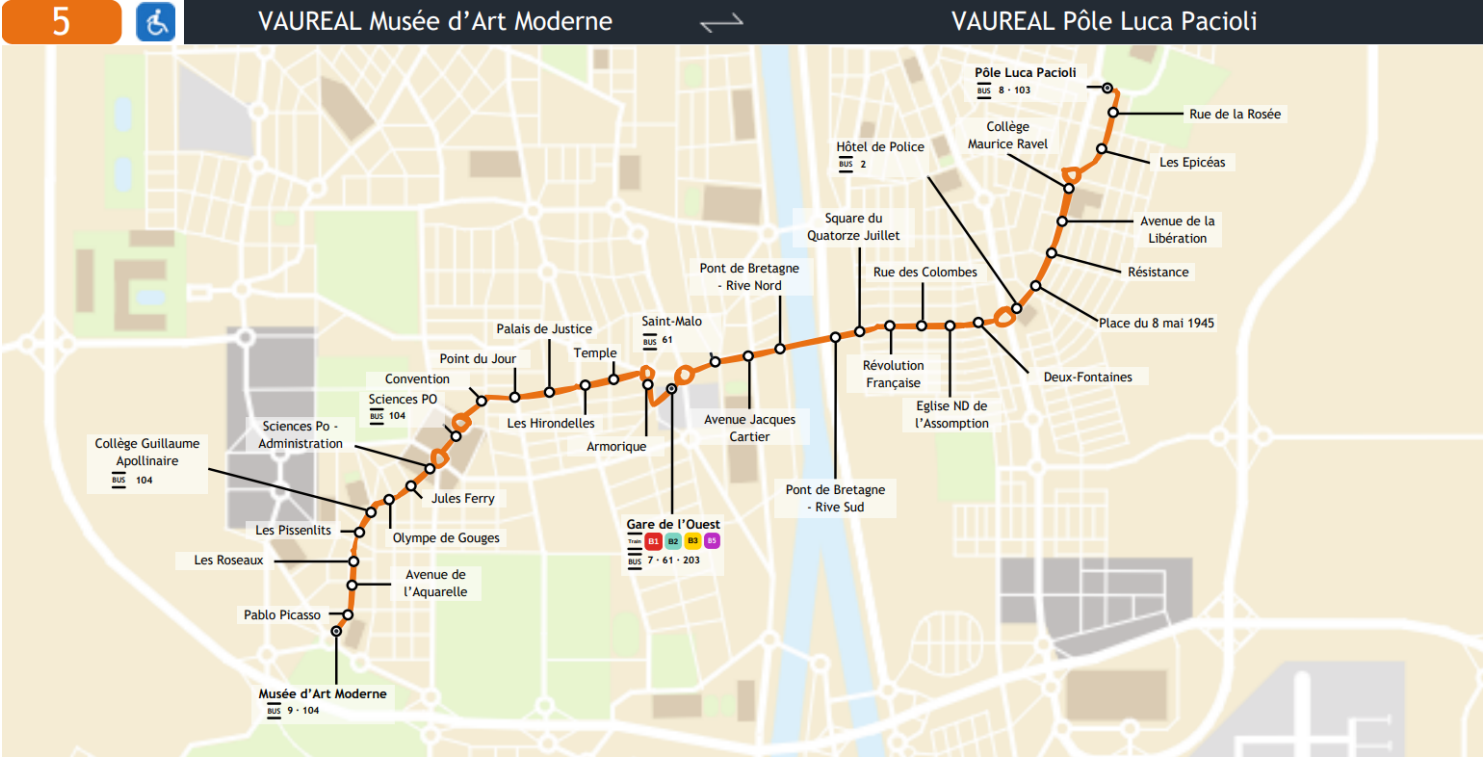

**Pays de Murrin  
& Osilon Mobilités**

Horaires valables à partir du 2 septembre 2024

**VAUREAL  
Musée d'Art Moderne**

**VAUREAL  
Pôle Luca Pacioli**

**Simpli'Cité**  
VAUREAL

		Du lundi au vendredi					
VAUREAL	Musée d'Art Moderne	22:00	22:26	22:53	23:20	23:46	00:15
	Pablo Picasso	22:01	22:27	22:54	23:21	23:47	00:16
	Avenue de l'Aquarelle	22:02	22:28	22:55	23:22	23:48	00:17
	Les Roseaux	22:03	22:29	22:56	23:23	23:49	00:18
	Les Pissenlits	22:04	22:30	22:57	23:24	23:50	00:19
	Collège Guillaume Apollinaire	22:05	22:31	22:58	23:25	23:51	00:20
	Olympe de Gouges	22:06	22:32	22:59	23:26	23:52	00:21
	Jules Ferry	22:07	22:33	23:00	23:27	23:53	00:22
	Sciences Po - Administration	22:08	22:34	23:01	23:28	23:54	00:23
	Sciences Po	22:09	22:35	23:02	23:29	23:55	00:24
	Convention	22:10	22:36	23:03	23:30	23:56	00:25
	Point du Jour	22:11	22:37	23:04	23:31	23:57	00:26
	Palais de Justice	22:12	22:38	23:05	23:32	23:58	00:27
	Les Hirondelles	22:13	22:39	23:06	23:33	23:59	00:28
	Temple	22:14	22:40	23:07	23:34	00:00	00:29
	Armorique	22:15	22:41	23:08	23:35	00:01	00:30
	Gare de l'Ouest	22:16	22:42	23:09	23:36	00:02	00:31
	Saint-Malo	22:18	22:44	23:11	23:38	00:04	00:33
	Avenue Jacques Cartier	22:19	22:45	23:12	23:39	00:05	00:34
	Pont de Bretagne - Rive Nord	22:20	22:46	23:13	23:40	00:06	00:35
	Pont de Bretagne - Rive Sud	22:22	22:48	23:15	23:42	00:08	00:37
	Square du Quatorze Juillet	22:23	22:49	23:16	23:43	00:09	00:38
	Révolution Française	22:24	22:50	23:17	23:44	00:10	00:39
	Rue des Colombes	22:25	22:51	23:18	23:45	00:11	00:40
	Notre-Dame de l'Assomption	22:26	22:52	23:19	23:46	00:12	00:41
	Deux-Fontaines	22:27	22:53	23:20	23:47	00:13	00:42
	Hôtel de Police	22:29	22:55	23:22	23:49	00:15	00:44
	Place du 8 Mai 1945.	22:30	22:56	23:23	23:50	00:16	00:45
	Résistance	22:31	22:57	23:24	23:51	00:17	00:46
	Avenue de la Libération	22:32	22:58	23:25	23:52	00:18	00:47
	Collège Maurice Ravel	22:33	22:59	23:26	23:53	00:19	00:48
	Les Epicéas	22:34	23:00	23:27	23:54	00:20	00:49
	Rue de la Rosée	22:35	23:01	23:28	23:55	00:21	00:50
	Pôle Luca Pacioli	22:36	23:02	23:29	23:56	00:22	00:51