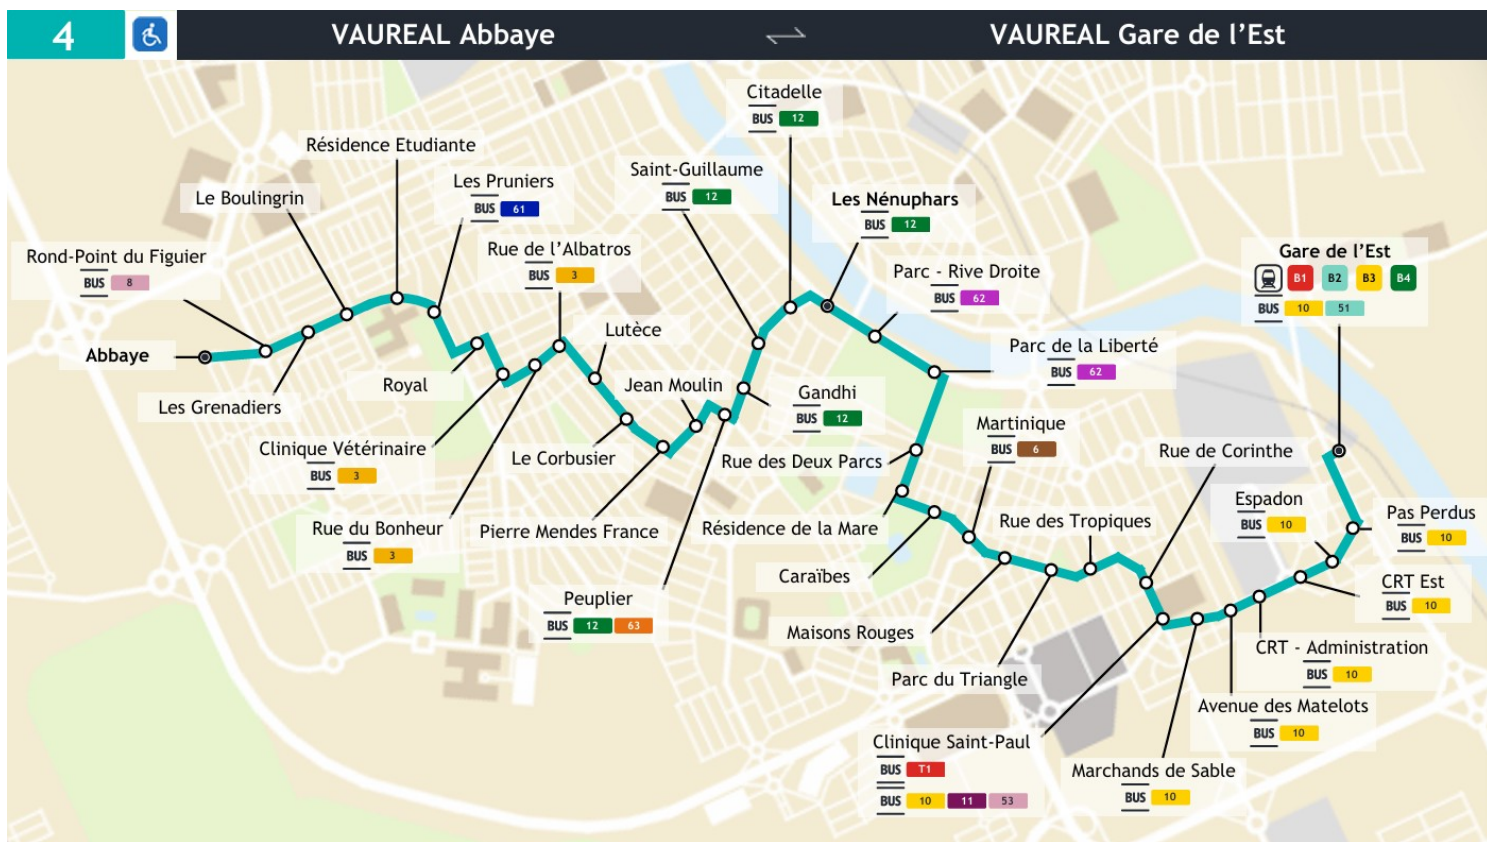

**Pays de Murrin
& Osilon Mobilités**

BUS

4

Horaires valables à partir du 12 novembre 2024

**VAUREAL
Abbaye**

**VAUREAL
Gare de l'Est**

Simpli'Cité
VAUREAL

4