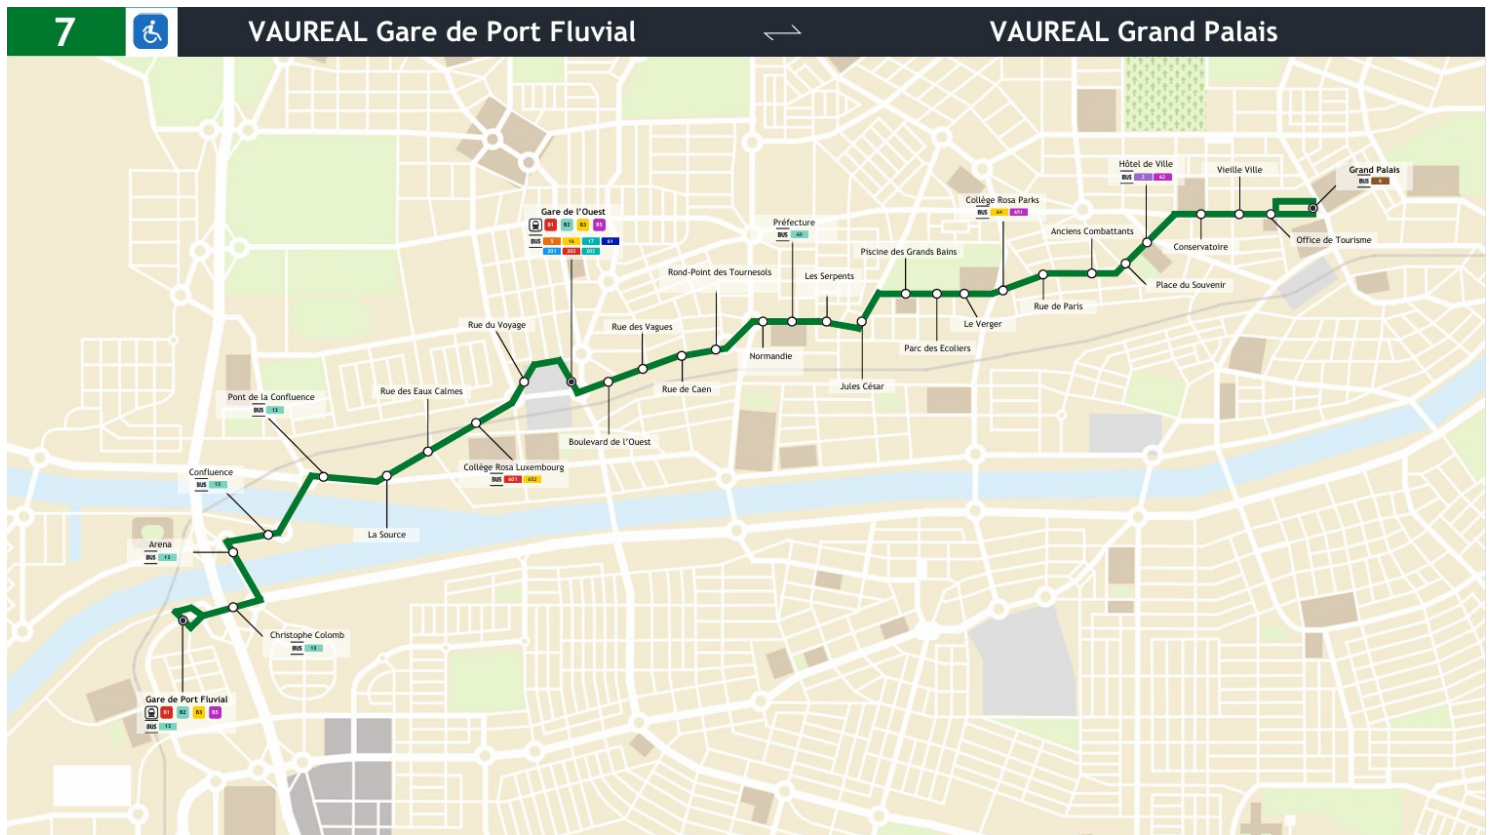

**Pays de Murrin  
& Osilon Mobilités**

Horaires valables à partir du 12 novembre 2024

**VAUREAL  
Port Fluvial**

**VAUREAL  
Grand Palais**

**Simpli'Cité**  
VAUREAL

**Notes et renvois dans ce livret horaires :**