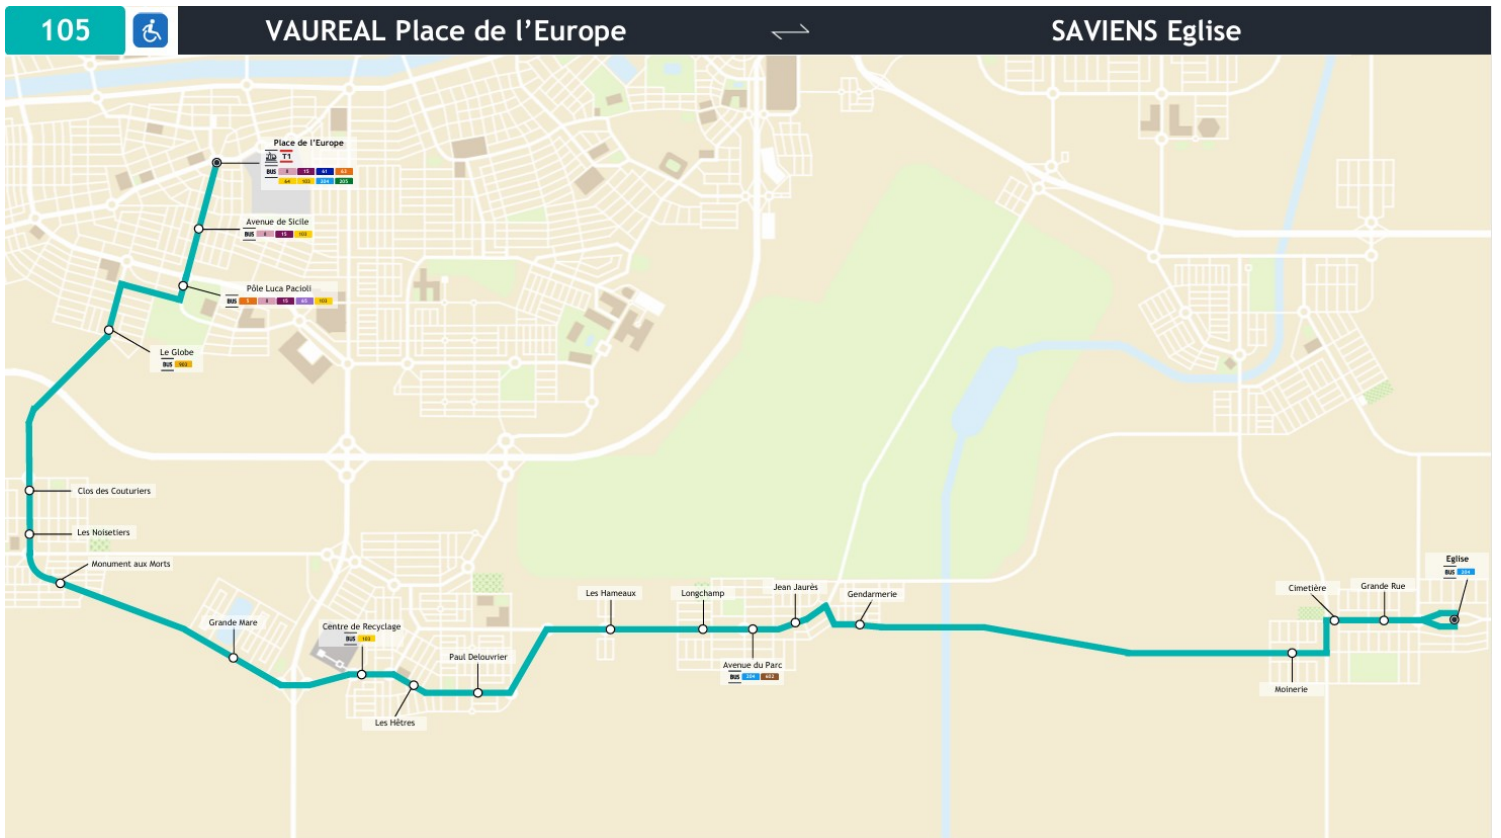

**Pays de Murrin
& Osilon Mobilités**

BUS

105

Horaires valables à partir du 6 janvier 2025

VAUREAL
Place de l'Europe

SAVIENS
Eglise

Simpli'Cité
VAUREAL

105

VAUREAL Place de l'Europe

SAVIENS Eglise

Du lundi au vendredi

VAUREAL	Place de l'Europe	05:30	06:20	06:45	07:10	07:35	08:00	08:25	08:50	09:40
	Avenue de Sicile	05:33	06:23	06:48	07:13	07:38	08:03	08:28	08:53	09:43
	Pôle Luca Pacioli	05:35	06:25	06:50	07:15	07:40	08:05	08:30	08:55	09:45
	Le Globe	05:39	06:29	06:54	07:19	07:44	08:09	08:34	08:59	09:49
HEDILLY	Clos des Couturiers	05:43	06:33	06:58	07:23	07:48	08:13	08:38	09:03	09:53
	Les Noisetiers	05:44	06:34	06:59	07:24	07:49	08:14	08:39	09:04	09:54
	Monument aux Morts	05:46	06:36	07:01	07:26	07:51	08:16	08:41	09:06	09:56
CLORENT	Grande Mare	05:49	06:39	07:04	07:29	07:54	08:19	08:44	09:09	09:59
	Centre de Recyclage	05:52	06:42	07:07	07:32	07:57	08:22	08:47	09:12	10:02
	Les Hêtres	05:54	06:44	07:09	07:34	07:59	08:24	08:49	09:14	10:04
	Paul Delouvrier	05:56	06:46	07:11	07:36	08:01	08:26	08:51	09:16	10:06
LE ROTO	Les Hameaux	05:59	06:49	07:14	07:39	08:04	08:29	08:54	09:19	10:09
	Longchamp	06:01	06:51	07:16	07:41	08:06	08:31	08:56	09:21	10:11
	Avenue du Parc	06:02	06:52	07:17	07:42	08:07	08:32	08:57	09:22	10:12
	Jean Jaurès	06:03	06:53	07:18	07:43	08:08	08:33	08:58	09:23	10:13
	Gendarmerie	06:05	06:55	07:20	07:45	08:10	08:35	09:00	09:25	10:15
SAVIENS	Moinerie	06:10	07:00	07:25	07:50	08:15	08:40	09:05	09:30	10:20
	Cimetière	06:12	07:02	07:27	07:52	08:17	08:42	09:07	09:32	10:22
	Grande Rue	06:13	07:03	07:28	07:53	08:18	08:43	09:08	09:33	10:23
	Eglise	06:15	07:05	07:30	07:55	08:20	08:45	09:10	09:35	10:25