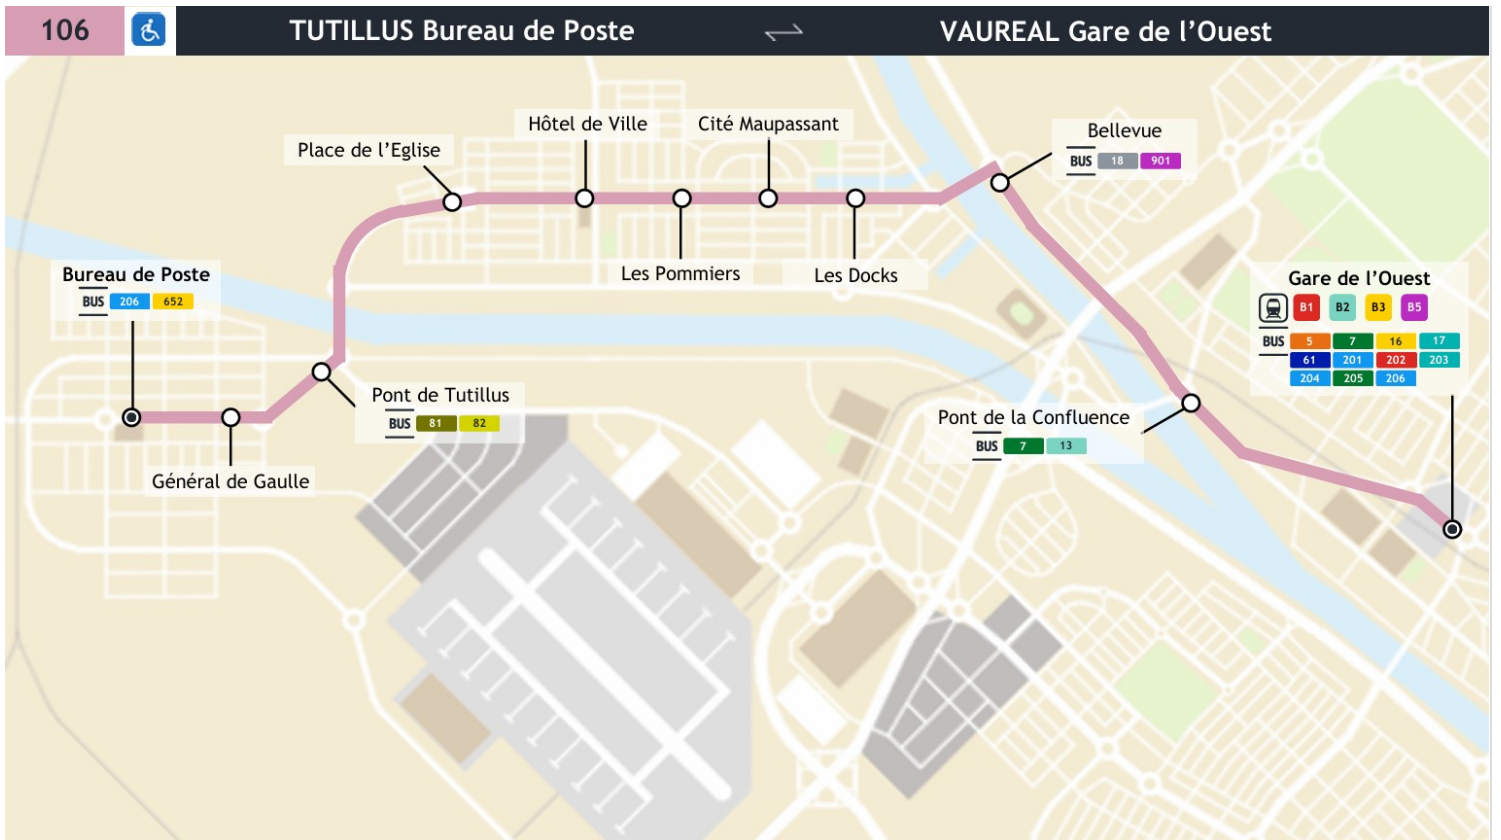

**Pays de Murrin  
& Osilon Mobilités**

**BUS**

**106**

Horaires valables à partir du 6 janvier 2025

**TUTILLUS  
Bureau de Poste**

**VAUREAL  
Gare de l'Ouest**

**Simpli'Cité**  
VAUREAL

106

TUTILLUS Bureau de Poste

VAUREAL Gare de l'Ouest

## Du lundi au vendredi

TUTILLUS	Bureau de Poste	05:34	06:00	06:18	06:36	06:54	07:12	07:30	07:48	08:06
	Général De Gaulle	05:35	06:01	06:19	06:37	06:55	07:13	07:31	07:49	08:07
	Pont de Tutillus	05:37	06:03	06:21	06:39	06:57	07:15	07:33	07:51	08:09
CONFLEAUX	Place de l'Église	05:40	06:06	06:24	06:42	07:00	07:18	07:36	07:54	08:12
	Hôtel de Ville	05:42	06:08	06:26	06:44	07:02	07:20	07:38	07:56	08:14
	Les Pommiers	05:43	06:09	06:27	06:45	07:03	07:21	07:39	07:57	08:15
	Cité Maupassant	05:44	06:10	06:28	06:46	07:04	07:22	07:40	07:58	08:16
VAUREAL	Les Docks	05:46	06:12	06:30	06:48	07:06	07:24	07:42	08:00	08:18
	Bellevue	05:48	06:14	06:32	06:50	07:08	07:26	07:44	08:02	08:20
	Pont de la Confluence	05:52	06:18	06:36	06:54	07:12	07:30	07:48	08:06	08:24
	Gare de l'Ouest	05:57	06:23	06:41	06:59	07:17	07:35	07:53	08:11	08:29

## Du lundi au vendredi

TUTILLUS	Bureau de Poste	08:24	08:42	09:00	09:18	09:44	10:10	10:36	11:02	11:28
	Général De Gaulle	08:25	08:43	09:01	09:19	09:45	10:11	10:37	11:03	11:29
	Pont de Tutillus	08:27	08:45	09:03	09:21	09:47	10:13	10:39	11:05	11:31
CONFLEAUX	Place de l'Église	08:30	08:48	09:06	09:24	09:50	10:16	10:42	11:08	11:34
	Hôtel de Ville	08:32	08:50	09:08	09:26	09:52	10:18	10:44	11:10	11:36
	Les Pommiers	08:33	08:51	09:09	09:27	09:53	10:19	10:45	11:11	11:37
	Cité Maupassant	08:34	08:52	09:10	09:28	09:54	10:20	10:46	11:12	11:38
VAUREAL	Les Docks	08:36	08:54	09:12	09:30	09:56	10:22	10:48	11:14	11:40
	Bellevue	08:38	08:56	09:14	09:32	09:58	10:24	10:50	11:16	11:42
	Pont de la Confluence	08:42	09:00	09:18	09:36	10:02	10:28	10:54	11:20	11:46
	Gare de l'Ouest	08:47	09:05	09:23	09:41	10:07	10:33	10:59	11:25	11:51