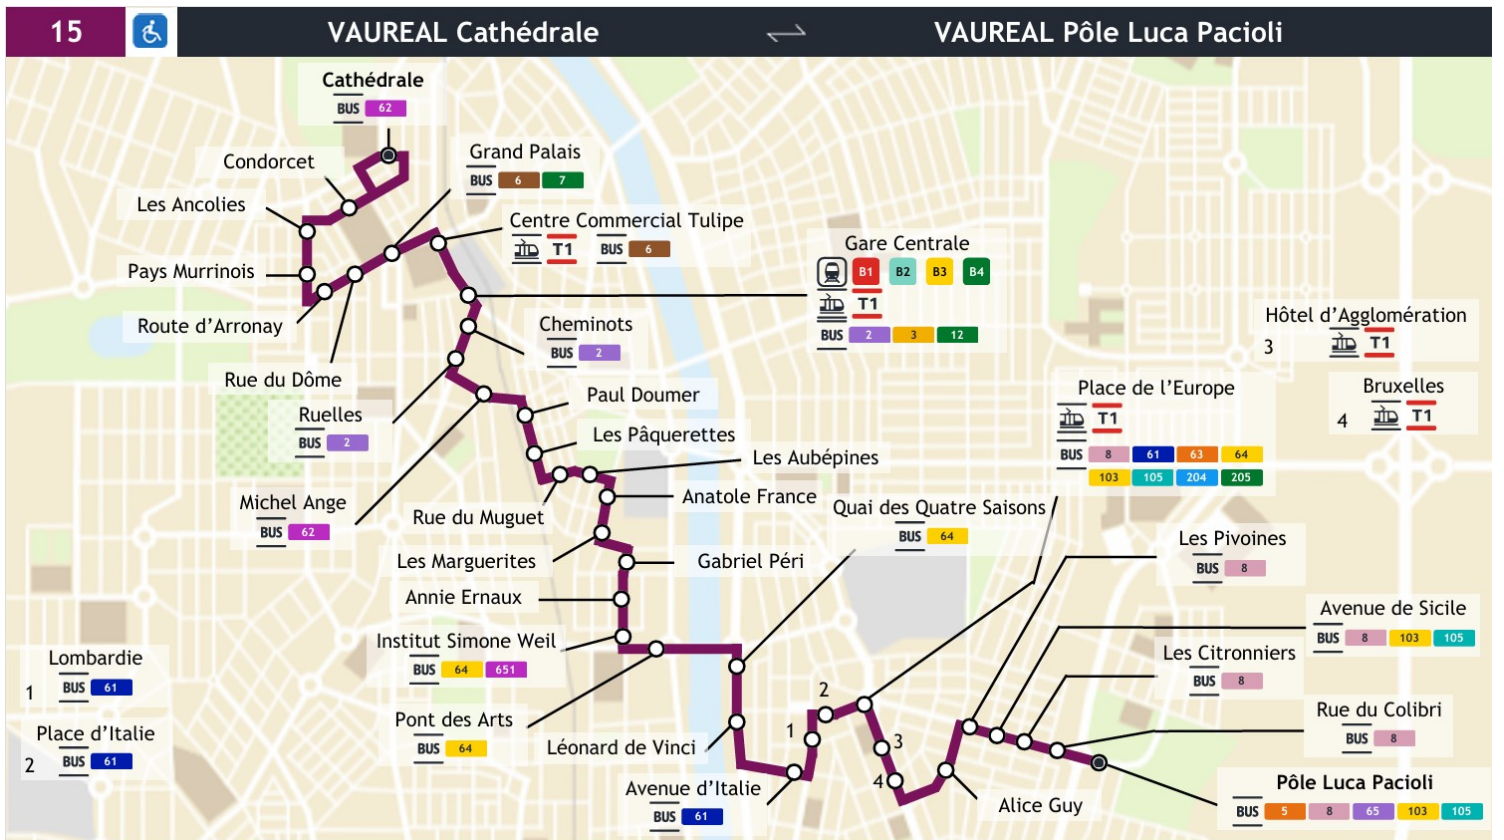

**Pays de Murrin  
& Osilon Mobilités**

**BUS**

**15**

Horaires valables à partir du 6 janvier 2025

**VAUREAL  
Cathédrale**

**VAUREAL  
Pôle Luca Pacioli**

**Simpli'Cité**  
VAUREAL

15