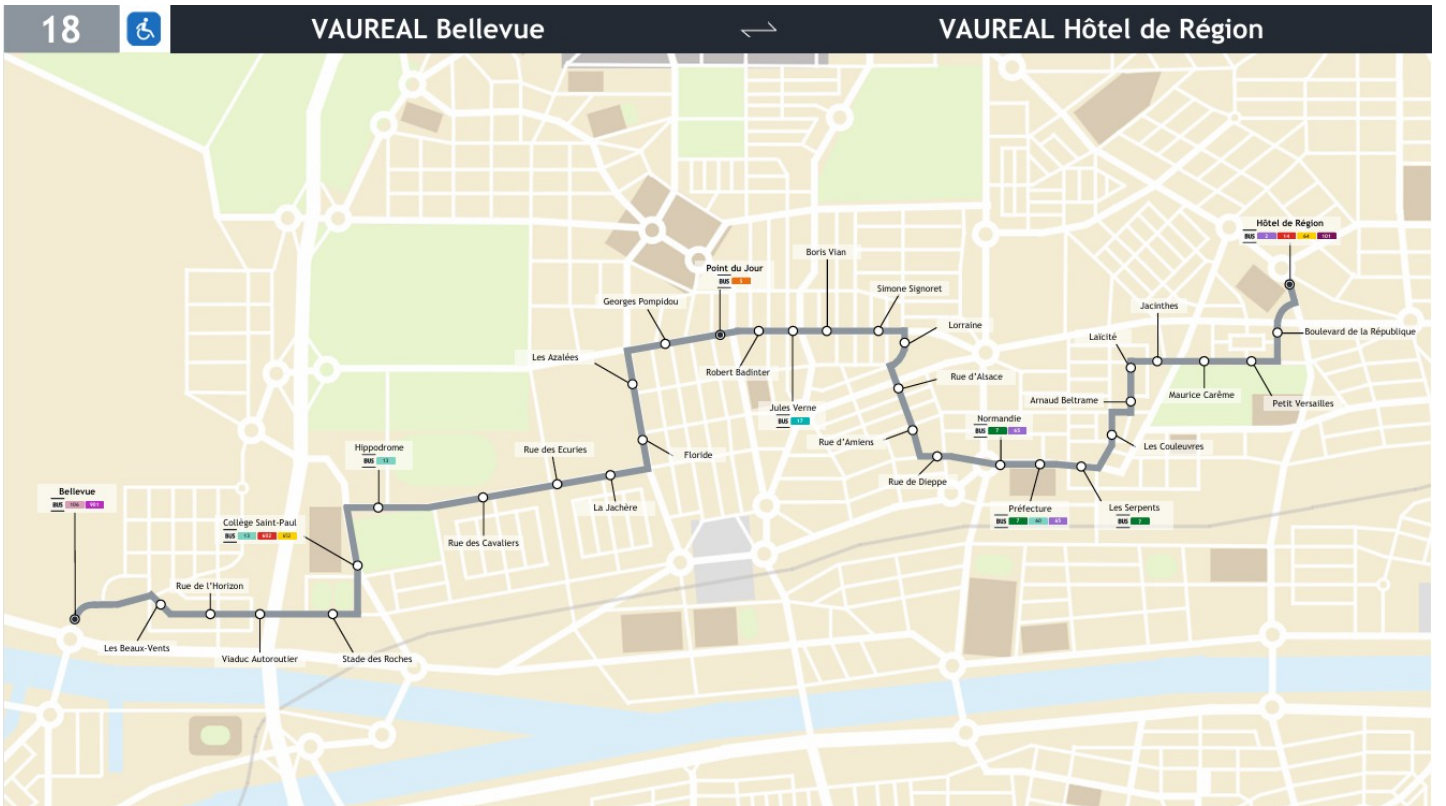

**Pays de Murrin  
& Osilon Mobilités**

Horaires valables à partir du 6 janvier 2025

**VAUREAL  
Bellevue**

**VAUREAL  
Hôtel de Région**

**Simpli'Cité**  
VAUREAL