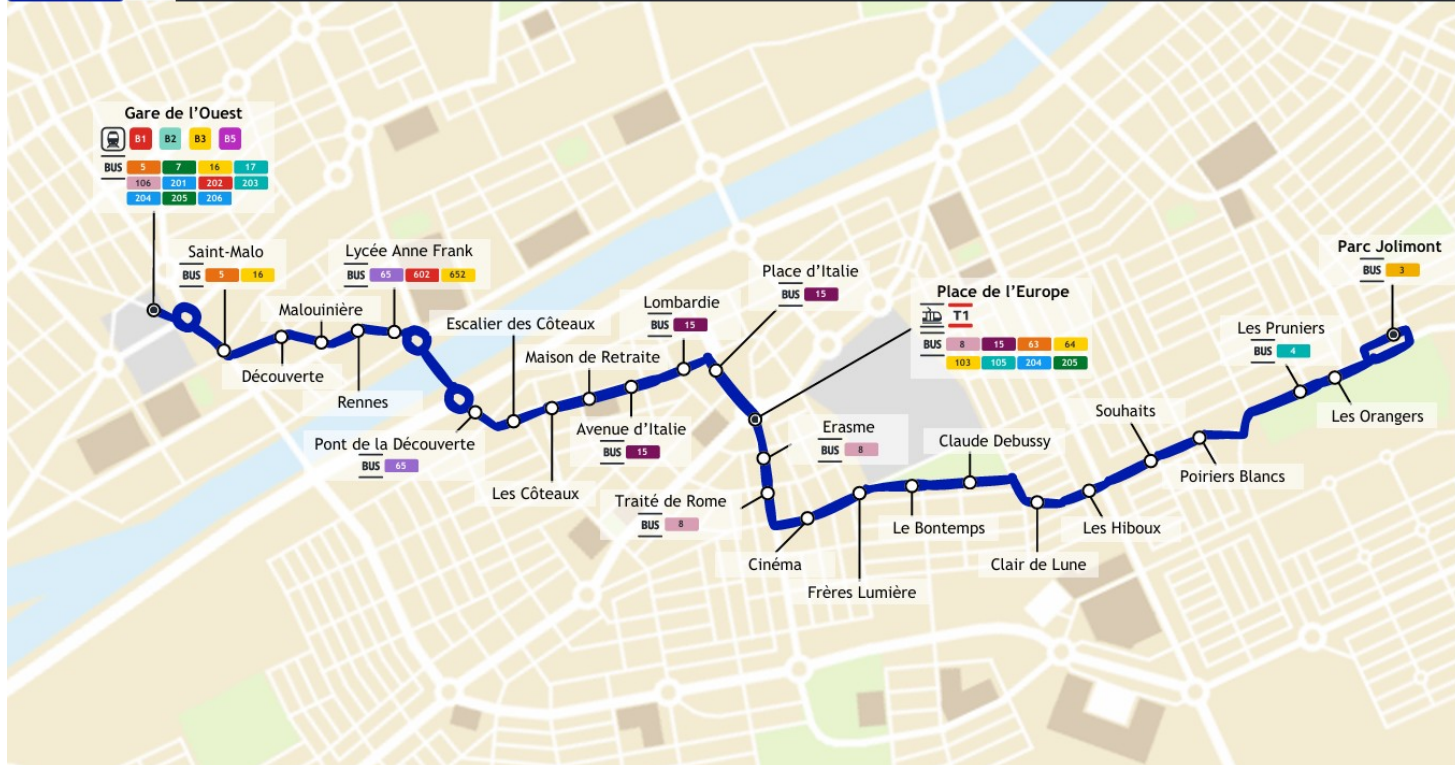

**Pays de Murrin
& Osidon Mobilités**

61

Horaires valables à partir du 6 janvier 2025

**VAUREAL
Gare de l'Ouest**

**VAUREAL
Parc Jolimont**

Simpli'Cité
VAUREAL

61  **VAUREAL Gare de l'Ouest** ↔ **VAUREAL Parc Jolimont**