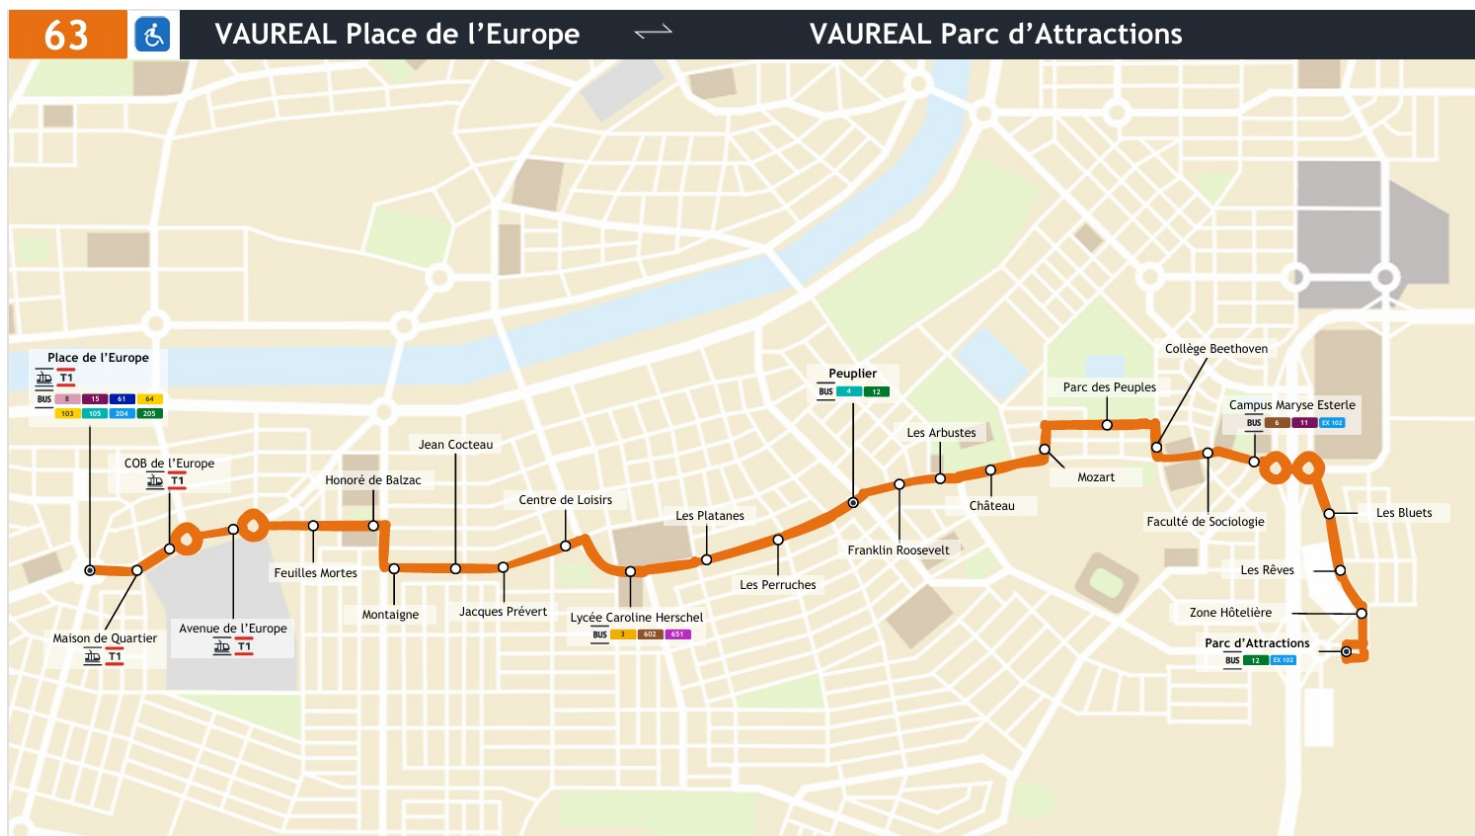

**Pays de Murrin
& Osilon Mobilités**

63

Horaires valables à partir du 6 janvier 2025

VAUREAL
Place de l'Europe

VAUREAL
Parc d'Attractions

Simpli'Cité
VAUREAL

Du lundi au vendredi

VAUREAL		05:15	05:37	06:00	06:12	06:24	06:36	06:48	07:00	07:12	07:24
	Place de l'Europe	05:15	05:37	06:00	06:12	06:24	06:36	06:48	07:00	07:12	07:24
	Maison de Quartier	05:16	05:38	06:01	06:13	06:25	06:37	06:49	07:01	07:13	07:25
	Rond-Point d'Allemagne	05:17	05:39	06:02	06:14	06:26	06:38	06:50	07:02	07:14	07:26
	Avenue de l'Europe	05:18	05:40	06:03	06:15	06:27	06:39	06:51	07:03	07:15	07:27
	Feuilles Mortes	05:19	05:41	06:04	06:16	06:28	06:40	06:52	07:04	07:16	07:28
	Honoré de Balzac	05:20	05:42	06:05	06:17	06:29	06:41	06:53	07:05	07:17	07:29
	Montaigne	05:21	05:43	06:06	06:18	06:30	06:42	06:54	07:06	07:18	07:30
	Jean Cocteau	05:22	05:44	06:07	06:19	06:31	06:43	06:55	07:07	07:19	07:31
	Jacques Prévert	05:22	05:44	06:07	06:19	06:31	06:43	06:55	07:07	07:19	07:31
	Centre de Loisirs	05:23	05:45	06:08	06:20	06:32	06:44	06:56	07:08	07:20	07:32
	Lycée Caroline Herschel	05:25	05:47	06:10	06:22	06:34	06:46	06:58	07:10	07:22	07:34
	Les Platanes	05:26	05:48	06:11	06:23	06:35	06:47	06:59	07:11	07:23	07:35
	Les Perruches	05:27	05:49	06:12	06:24	06:36	06:48	07:00	07:12	07:24	07:36
	Peuplier	05:29	05:51	06:14	06:26	06:38	06:50	07:02	07:14	07:26	07:38
	Franklin Roosevelt		05:51	06:14	06:26	06:38	06:50	07:02	07:14	07:26	07:38
	Les Arbustes		05:52	06:15	06:27	06:39	06:51	07:03	07:15	07:27	07:39
	Château		05:53	06:16	06:28	06:40	06:52	07:04	07:16	07:28	07:40
	Mozart		05:54	06:17	06:29	06:41	06:53	07:05	07:17	07:29	07:41
	Parc des Peuples		05:55	06:18	06:30	06:42	06:54	07:06	07:18	07:30	07:42
	Collège Beethoven		05:56	06:19	06:31	06:43	06:55	07:07	07:19	07:31	07:43
	Faculté de Sociologie		05:57	06:20	06:32	06:44	06:56	07:08	07:20	07:32	07:44
	Campus Maryse Esterle		05:57	06:20	06:32	06:44	06:56	07:08	07:20	07:32	07:44
	Les Bluets		05:59	06:22	06:34	06:46	06:58	07:10	07:22	07:34	07:46
	Les Rêves		06:00	06:23	06:35	06:47	06:59	07:11	07:23	07:35	07:47
	Zone Hôtelière		06:01	06:24	06:36	06:48	07:00	07:12	07:24	07:36	07:48
	Parc d'Attractions		06:02	06:25	06:37	06:49	07:01	07:13	07:25	07:37	07:49