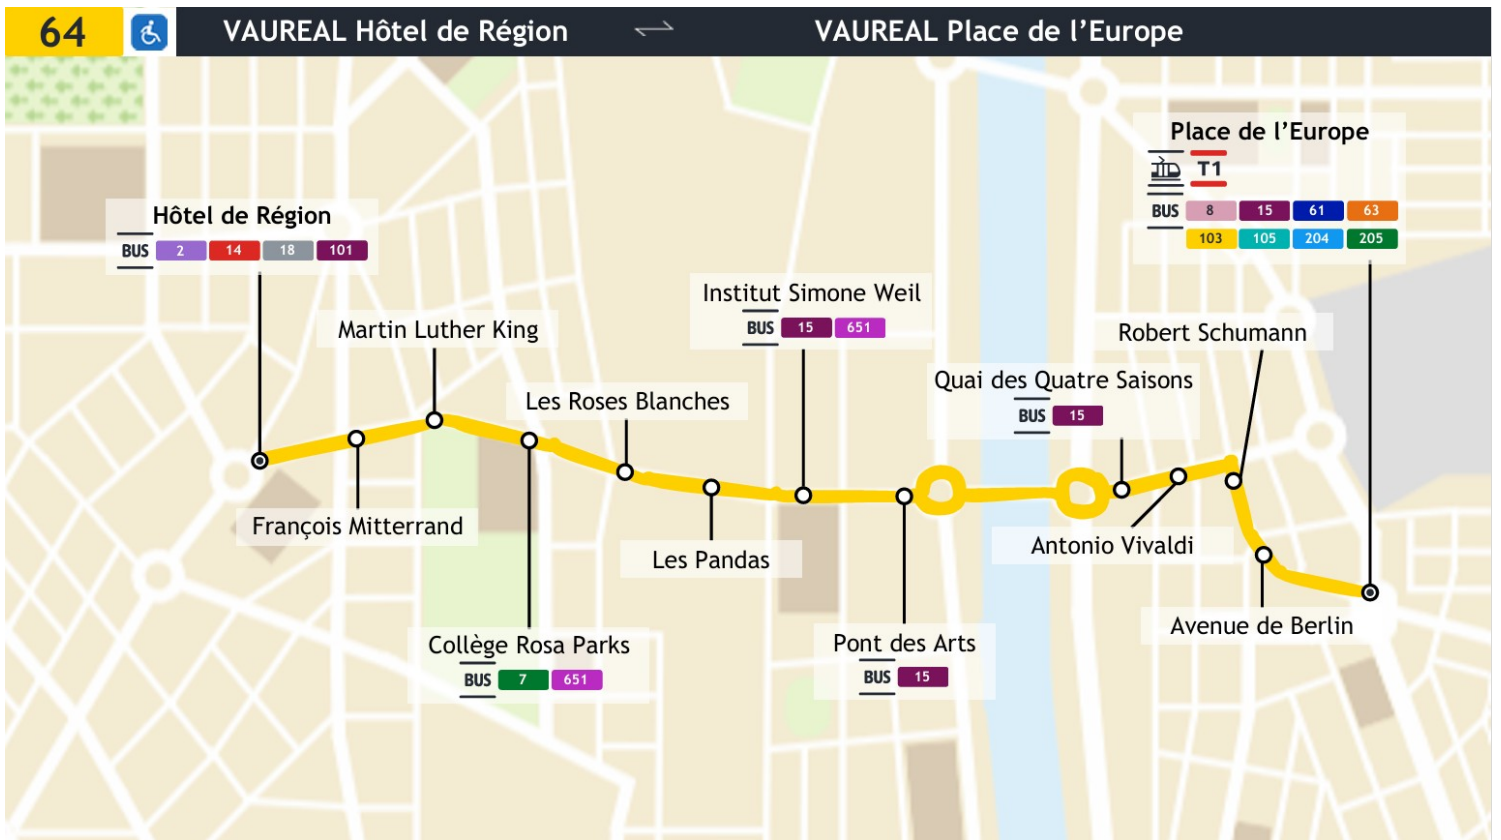

**Pays de Murrin  
& Osilon Mobilités**

**BUS**

**64**

Horaires valables à partir du 6 janvier 2025

**VAUREAL  
Hôtel de Région**

**VAUREAL  
Place de l'Europe**

**Simpli'Cité**  
VAUREAL

64

VAUREAL Hôtel de Région

VAUREAL Place de l'Europe

## Du lundi au vendredi

VAUREAL	Hôtel de Région	05:45	06:14	06:42	06:56	07:10	07:24	07:38	07:52	08:06
	François Mitterrand	05:46	06:15	06:43	06:57	07:11	07:25	07:39	07:53	08:07
	Martin Luther King	05:47	06:16	06:44	06:58	07:12	07:26	07:40	07:54	08:08
	Collège Rosa Parks	05:48	06:17	06:45	06:59	07:13	07:27	07:41	07:55	08:09
	Les Roses Blanches	05:49	06:18	06:46	07:00	07:14	07:28	07:42	07:56	08:10
	Les Pandas	05:50	06:19	06:47	07:01	07:15	07:29	07:43	07:57	08:11
	Institut Simone Weil	05:51	06:20	06:48	07:02	07:16	07:30	07:44	07:58	08:12
	Pont des Arts	05:52	06:21	06:49	07:03	07:17	07:31	07:45	07:59	08:13
	Quai des Quatres Saisons	05:54	06:23	06:51	07:05	07:19	07:33	07:47	08:01	08:15
	Antonio Vivaldi	05:54	06:23	06:51	07:05	07:19	07:33	07:47	08:01	08:15
	Robert Schumann	05:55	06:24	06:52	07:06	07:20	07:34	07:48	08:02	08:16
	Avenue de Berlin	05:56	06:25	06:53	07:07	07:21	07:35	07:49	08:03	08:17
	Place de l'Europe	05:57	06:26	06:54	07:08	07:22	07:36	07:50	08:04	08:18